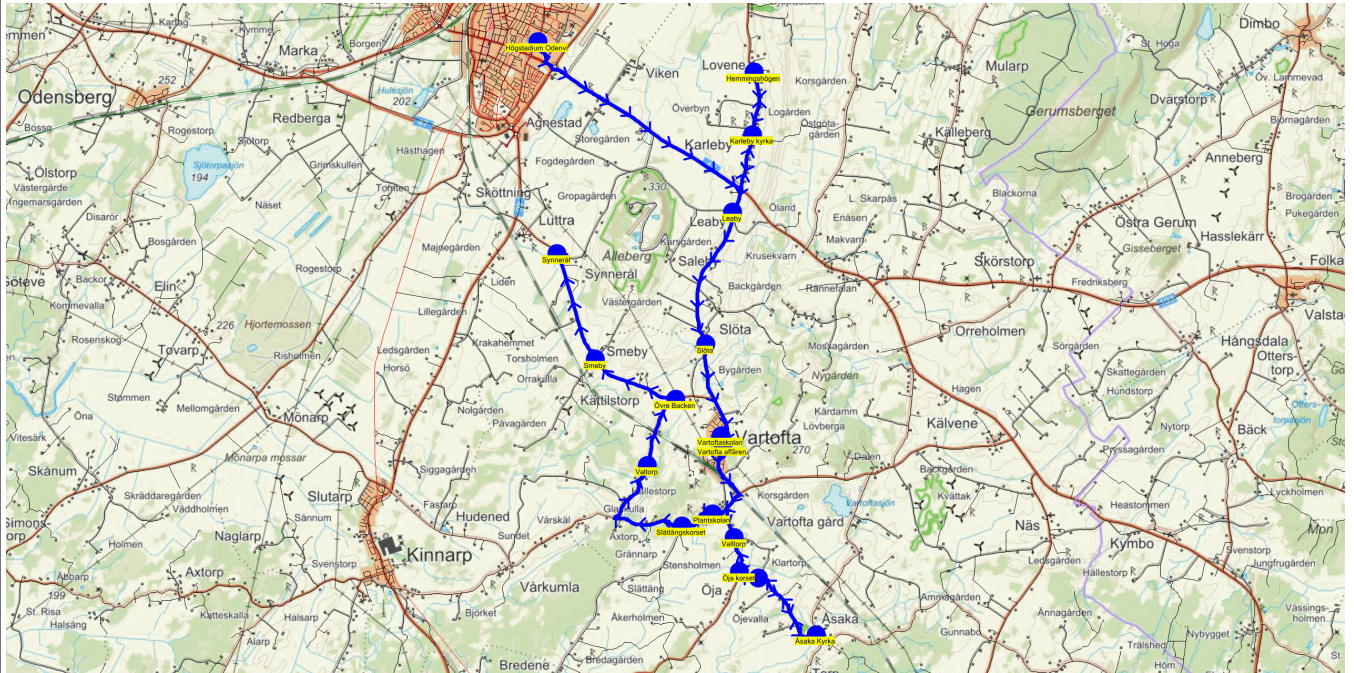

SKJUTS+
2024-01-08 08:00:36Entreprenör Vartofta buss
Fordon 60 Buss 60 HOLäsår 23/24
Period 1

Turnr	Start kl	Slut kl	Linjesträckning			
100	15.45	16.35	Högstadium Odenvi - Hemmingshögen - Karleby kyrka - Leaby - Slöta - Vartoftaskolan - Vartofta affären - Valltorp - Öja korset - Klartorp - Åsaka Kyrka - Plantskolan - Slättängskorset - Valtorp - Övre Backen - Smeby - Synnerål TISDAGAR och TORSDAGAR			
PunktNr	Hållplats	Km-Ack	Tid	På	Av	Byte
700	Högstadium Odenvi	0	15.45	39		
310	Hemmingshögen	7.44	15.56		2	
311	Karleby kyrka	9.01	15.58		2	
312	Leaby	10.55	16.00		5	
41328	Slöta	13.32	16.04		1	
300	Vartoftaskolan	15.27	16.07		6	
41318	Vartofta affären	16.06	16.08		11	
338	Valltorp	18.13	16.11		1	
334	Öja korset	18.82	16.12		1	
379	Klartorp	19.24	16.13		1	
336	Åsaka Kyrka	20.99	16.16		2	
344	Plantskolan	24.75	16.22		1	
343	Slättängskorset	25.47	16.23		1	
341	Valtorp	28.15	16.27		1	
41342	Övre Backen	29.6	16.29		1	
41344	Smeby	31.4	16.32		1	
41346	Synnerål	33.57	16.35		2	