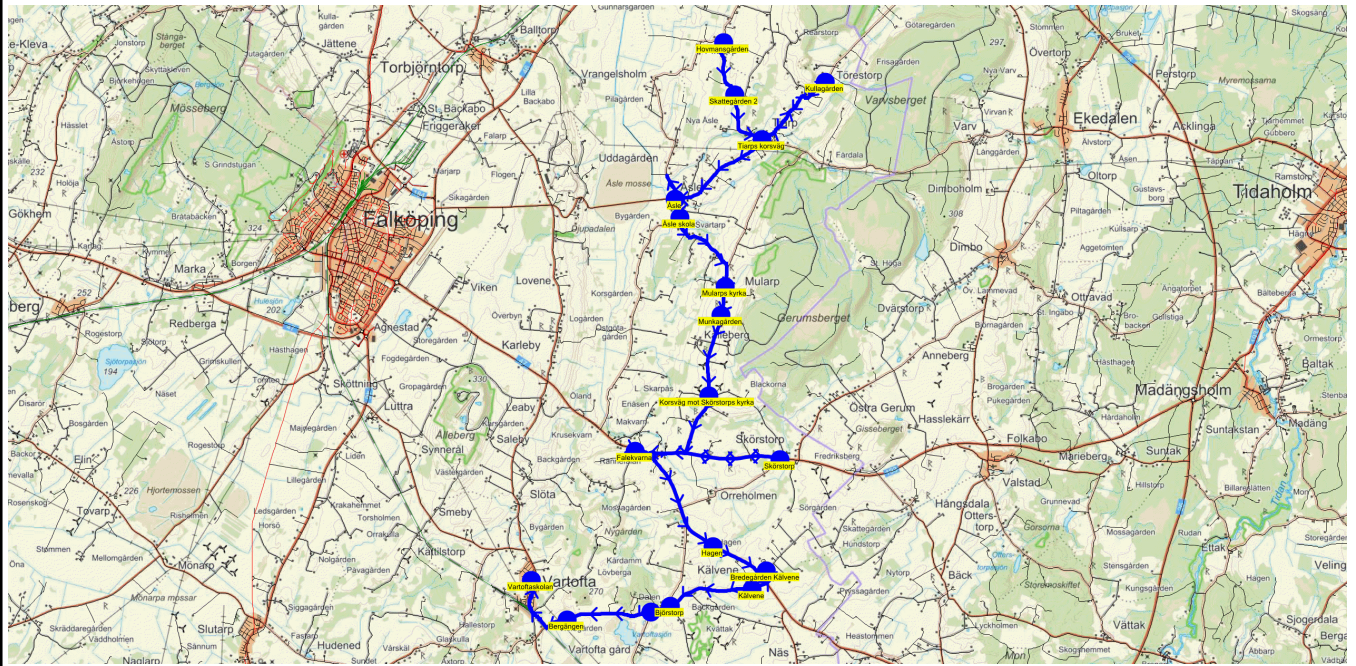

SKJUTS+
2023-06-19 16:17:48Entreprenör Connect Bus Söne AB
Fordon 8 Buss 8

Läsår 23/24

Turnr	Start kl	Slut kl	Linjesträckning			
314	7.30	8.10	Torverör - Korsväg Brandsbygget - Infart Kockahemmet - Kättilstorp - Grönalundsgatan - Yllestadsskolan - Badene - Gunnabo korsning - Backersgården - vägen - Bygdegården - Näs Grevagården 2 - Sotagården - Vartoftaskolan MÅNDAGAR - FREDAGAR			
PunktNr	Hållplats	Km-Ack	Tid	På	Av	Byte
395	Torverör	0	7.30	2		
102	Korsväg Brandsbygget	3.81	7.35	3		
125	Infart Kockahemmet	6.36	7.39	1		
41364	Kättilstorp	8.74	7.42	9		
41367	Grönalundsgatan	9.2	7.44	13		
301	Yllestadsskolan	9.84	7.45	2		
41369	Badene	11.76	7.48	4		
136	Gunnabo korsning	14.59	7.52	2		
329	Backersgården - vägen	15.24	7.53	4		
332	Bygdegården	17.8	7.57	5		
41408	Näs Grevagården 2	19.3	7.59	1		
303	Sotagården	19.87	8.01	4		
300	Vartoftaskolan	28.02	8.10		50	

SKJUTS+
2023-06-19 16:17:52Entreprenör Connect Bus Söne AB
Fordon 6 Buss 6

Läsår 23/24

Turnr	Start kl	Slut kl	Linjesträckning			
315	7.25	8.10	Hovmansgården - Skattegården 2 - Kullagården - Tiarps korsväg - Åsle - Åsle skola - Mularps kyrka - Munkagården - Korsväg mot Skörstorps kyrka - Skörstorp - Falekvarna - Hagen - Bredegården Kälvene - Kälvene - Björstorp - Korrarp - Bergängen - Vartoftaskolan MÅNDAGAR - FREDAGAR			
PunktNr	Hållplats	Km-Ack	Tid	På	Av	Byte
354	Hovmansgården	0	7.25	3		
353	Skattegården 2	1.36	7.27	2		
372	Kullagården	4.99	7.31	1		
350	Tiarps korsväg	7.15	7.33	5		
41286	Åsle	9.79	7.37			
302	Åsle skola	11.53	7.39		9	
359	Mularps kyrka	13.77	7.43			
358	Munkagården	14.46	7.44	2		
357	Korsväg mot Skörstorps kyrka	16.42	7.47	1		
41361	Skörstorp	20.24	7.50	1		
41322	Falekvarna	23.74	7.54	2		
316	Hagen	27.08	7.57			
384	Bredegården Kälvene	29.01	7.59	4		
41366	Kälvene	29.8	8.00	4		
318	Björstorp	32.02	8.03	1		
319	Korrarp	32.5	8.04			
130	Bergängen	34.54	8.07	1		
300	Vartoftaskolan	36.6	8.10		18	