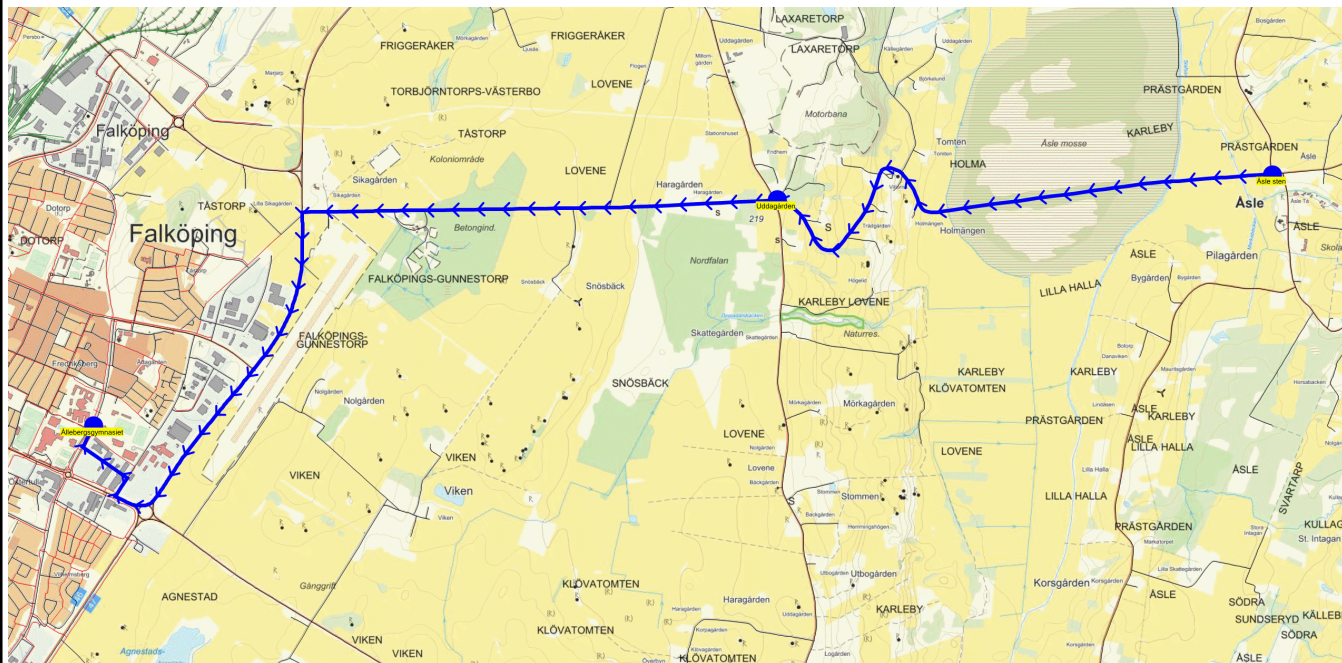

SKJUTS+
2023-06-19 16:17:58Entreprenör Connect Bus Söne AB
Fordon 10 Buss 10

Läsår 23/24

Turnr	Start kl	Slut kl	Linjesträckning
318	7.30	8.15	Älleberg - Synnerål - Smebyslätt - Smeby - Knapagården - Valtorp - Slättängskorset - Valltorp - Öja by - Öja korset - Klartorp - Lövä - Åsaka Kyrka - Bredegården - Vartoftaskolan MÅNDAGAR - FREDAGAR

PunktNr	Hållplats	Km-Ack	Tid	På	Av	Byte
41326	Älleberg	0	7.30	4		
41346	Synnerål	3.43	7.35	3		
41345	Smebyslätt	4.8	7.38			
41344	Smeby	5.61	7.39	4		
41343	Knapagården	6.81	7.42	1		
341	Valtorp	8.85	7.45			
343	Slättängskorset	11.53	7.50	5		
338	Valltorp	13.14	7.53			
285	Öja by	14.4	7.55	4		
334	Öja korset	15.01	7.57	3		
379	Klartorp	15.43	7.59	1		
337	Lövä	16.07	8.01			
336	Åsaka Kyrka	17.18	8.03	5		
378	Bredegården	19.16	8.07	1		
300	Vartoftaskolan	24.72	8.15		31	

SKJUTS+
2023-06-19 16:18:00

Inget fordon

Läsår 23/24

Turnnr	Start kl		Linjesträckning	Km-Ack	Tid	På	Av	Byte
	Slut kl							
319	7.35		Åsle sten - Uddagården - Allebergsgymnasiet					
	7.50		MÅNDAGAR - FREDAGAR					
PunktNr	Hållplats		Km-Ack	Tid	På	Av	Byte	
364	Åsle sten		0	7.35				
41161	Uddagården		3.47	7.41				
41179	Allebergsgymnasiet		9.07	7.50				