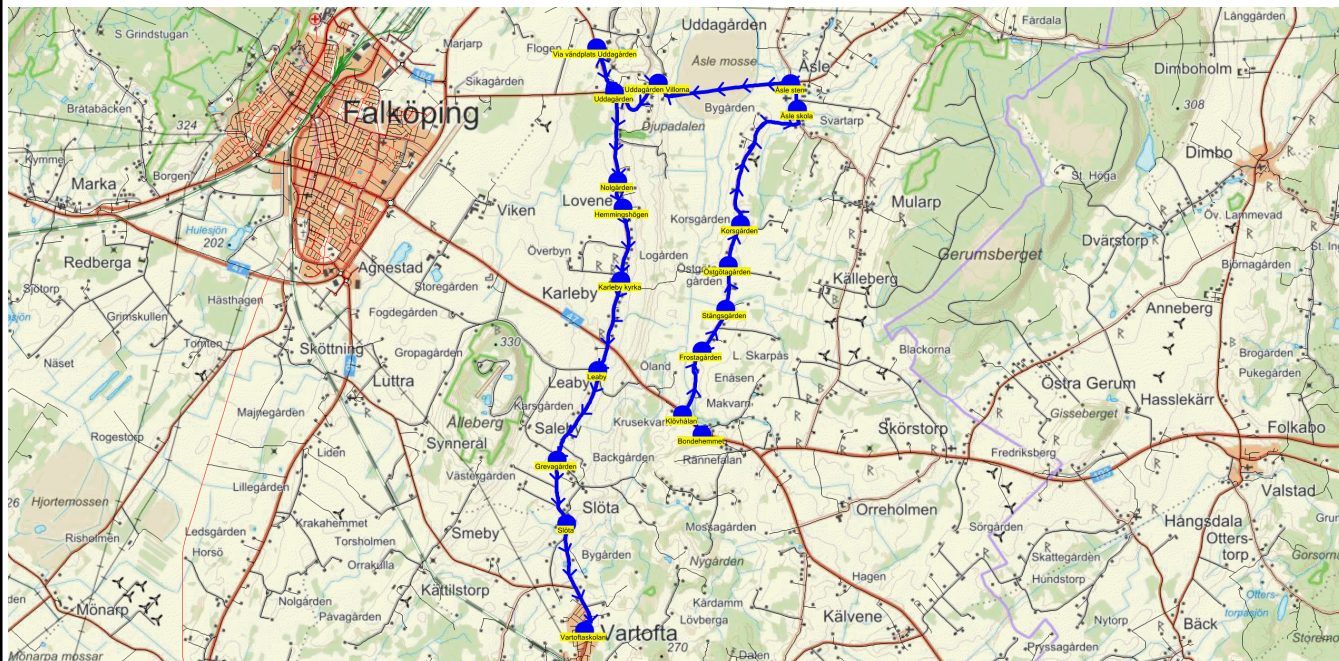

SKJUTS+
2023-06-19 16:17:55

Entreprenör Connect Bus Söne AB
Fordon 9 Buss 9

Läsår 23/24

Turnr	Start kl	Slut kl	Linjesträckning			
316	7.35	8.15	Bondehemmet - Klövålan - Frostagården - Stängsgården - Östgötagården - Korsgården - Åsle skola - Åsle sten - Uddagården Villorna - Uddagården - Via vändplats Uddagården - Nolgården - Hemmingshögen - Karleby kyrka - Leaby - Grevagården - Slöta - Vartoftaskolan MÅNDAGAR - FREDAGAR			
PunktNr	Hållplats	Km-Ack	Tid	På	Av	Byte
41323	Bondehemmet	0	7.35	5		
41324	Klovålan	0.49	7.36			
305	Frostagården	1.67	7.39			
361	Stängsgården	2.66	7.41	2		
306	Östgötagården	3.38	7.43	1		
360	Korsgården	4.1	7.44			
302	Åsle skola	6.74	7.50			
364	Åsle sten	7.24	7.51	4		
307	Uddagården Villorna	9.56	7.54			
41161	Uddagården	10.71	7.56	2		
41406	Via vändplats Uddagården	11.54	7.58	1		
309	Nolgården	13.92	8.01	1		
310	Hemmingshögen	14.39	8.02	2		
311	Karleby kyrka	15.62	8.04	4		
312	Leaby	17.17	8.07	6		
313	Grevagården	18.83	8.09	1		
41328	Slöta	19.93	8.11	2		
300	Vartoftaskolan	21.88	8.15		31