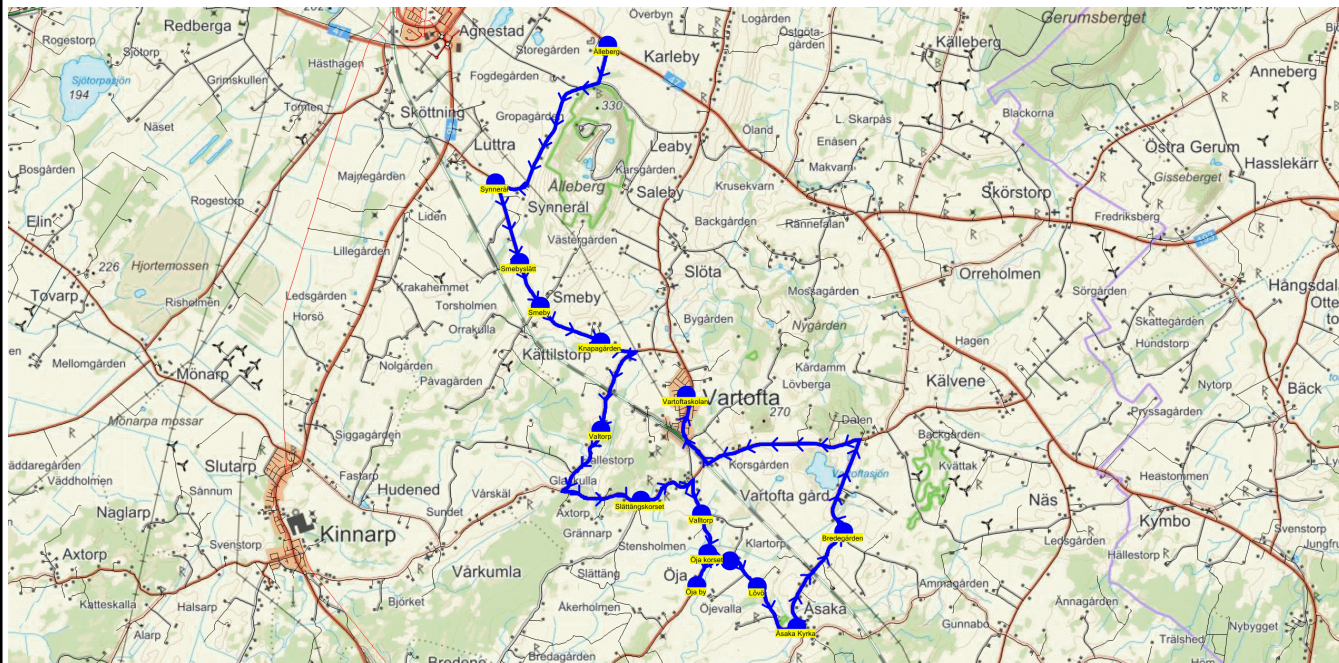

SKJUTS+
2023-06-19 16:17:55Entreprenör Connect Bus Söne AB
Fordon 9 Buss 9

Läsår 23/24

Turnr	Start kl	Slut kl	Linjesträckning			
316	7.35	8.15	Bondehemmet - Klövålan - Frostagården - Stängsgården - Östgötagården - Korsgården - Åsle skola - Åsle sten - Uddagården Villorna - Uddagården - Via vändplats Uddagården - Nolgården - Hemmingshögen - Karleby kyrka - Leaby - Grevagården - Slöta - Vartoftaskolan MÅNDAGAR - FREDAGAR			
PunktNr	Hållplats	Km-Ack	Tid	På	Av	Byte
41323	Bondehemmet	0	7.35	5		
41324	Klovålan	0.49	7.36			
305	Frostagården	1.67	7.39			
361	Stängsgården	2.66	7.41	2		
306	Östgötagården	3.38	7.43	1		
360	Korsgården	4.1	7.44			
302	Åsle skola	6.74	7.50			
364	Åsle sten	7.24	7.51	4		
307	Uddagården Villorna	9.56	7.54			
41161	Uddagården	10.71	7.56	2		
41406	Via vändplats Uddagården	11.54	7.58	1		
309	Nolgården	13.92	8.01	1		
310	Hemmingshögen	14.39	8.02	2		
311	Karleby kyrka	15.62	8.04	4		
312	Leaby	17.17	8.07	6		
313	Grevagården	18.83	8.09	1		
41328	Slöta	19.93	8.11	2		
300	Vartoftaskolan	21.88	8.15		31	

SKJUTS+
2023-06-19 16:17:58Entreprenör Connect Bus Söne AB
Fordon 10 Buss 10

Läsår 23/24

Turnr	Start kl	Slut kl	Linjesträckning
318	7.30	8.15	Älleberg - Synnerål - Smebyslätt - Smeby - Knapagården - Valtorp - Slättängskorset - Valltorp - Öja by - Öja korset - Klartorp - Lövä - Åsaka Kyrka - Bredegården - Vartoftaskolan MÅNDAGAR - FREDAGAR