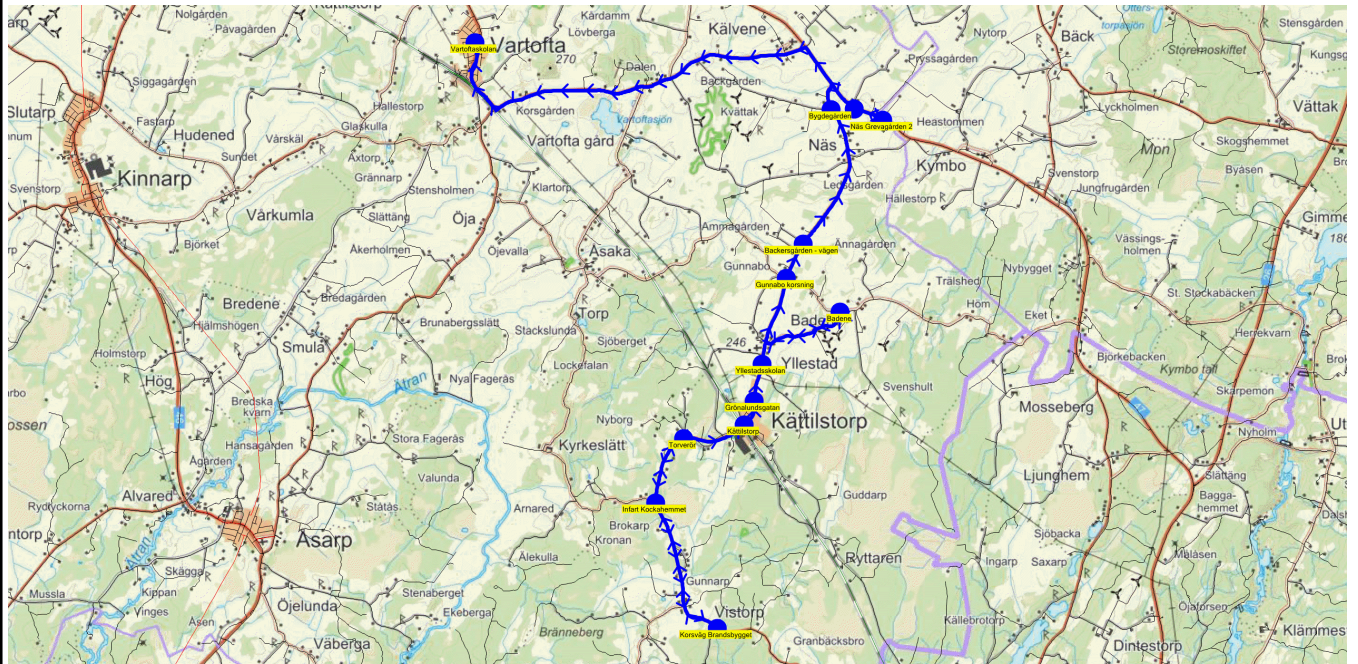

SKJUTS+
2023-06-19 16:17:48Entreprenör Connect Bus Söne AB
Fordon 8 Buss 8

Läsår 23/24

Turnr	Start kl	Slut kl	Linjesträckning			
314	7.30	8.10	Torverör - Korsväg Brandsbygget - Infart Kockahemmet - Kättilstorp - Grönalundsgatan - Yllestadsskolan - Badene - Gunnabo korsning - Backersgården - vägen - Bygdegården - Näs Grevagården 2 - Sotagården - Vartoftaskolan MÅNDAGAR - FREDAGAR			
PunktNr	Hållplats	Km-Ack	Tid	På	Av	Byte
395	Torverör	0	7.30	2		
102	Korsväg Brandsbygget	3.81	7.35	3		
125	Infart Kockahemmet	6.36	7.39	1		
41364	Kättilstorp	8.74	7.42	9		
41367	Grönalundsgatan	9.2	7.44	13		
301	Yllestadsskolan	9.84	7.45	2		
41369	Badene	11.76	7.48	4		
136	Gunnabo korsning	14.59	7.52	2		
329	Backersgården - vägen	15.24	7.53	4		
332	Bygdegården	17.8	7.57	5		
41408	Näs Grevagården 2	19.3	7.59	1		
303	Sotagården	19.87	8.01	4		
300	Vartoftaskolan	28.02	8.10		50	

SKJUTS+
2023-06-19 16:17:52Entreprenör Connect Bus Söne AB
Fordon 6 Buss 6

Läsår 23/24

Turnr	Start kl	Slut kl	Linjesträckning			
315	7.25	8.10	Hovmansgården - Skattegården 2 - Kullagården - Tiarps korsväg - Åsle - Åsle skola - Mularps kyrka - Munkagården - Korsväg mot Skörstorps kyrka - Skörstorp - Falekvarna - Hagen - Bredegården Kälvene - Kälvene - Björstorp - Korrarp - Bergängen - Vartoftaskolan MÅNDAGAR - FREDAGAR			
PunktNr	Hållplats	Km-Ack	Tid	På	Av	Byte
354	Hovmansgården	0	7.25	3		
353	Skattegården 2	1.36	7.27	2		
372	Kullagården	4.99	7.31	1		
350	Tiarps korsväg	7.15	7.33	5		
41286	Åsle	9.79	7.37			
302	Åsle skola	11.53	7.39		9	
359	Mularps kyrka	13.77	7.43			
358	Munkagården	14.46	7.44	2		
357	Korsväg mot Skörstorps kyrka	16.42	7.47	1		
41361	Skörstorp	20.24	7.50	1		
41322	Falekvarna	23.74	7.54	2		
316	Hagen	27.08	7.57			
384	Bredegården Kälvene	29.01	7.59	4		
41366	Kälvene	29.8	8.00	4		
318	Björstorp	32.02	8.03	1		
319	Korrarp	32.5	8.04			
130	Bergängen	34.54	8.07	1		
300	Vartoftaskolan	36.6	8.10		18	