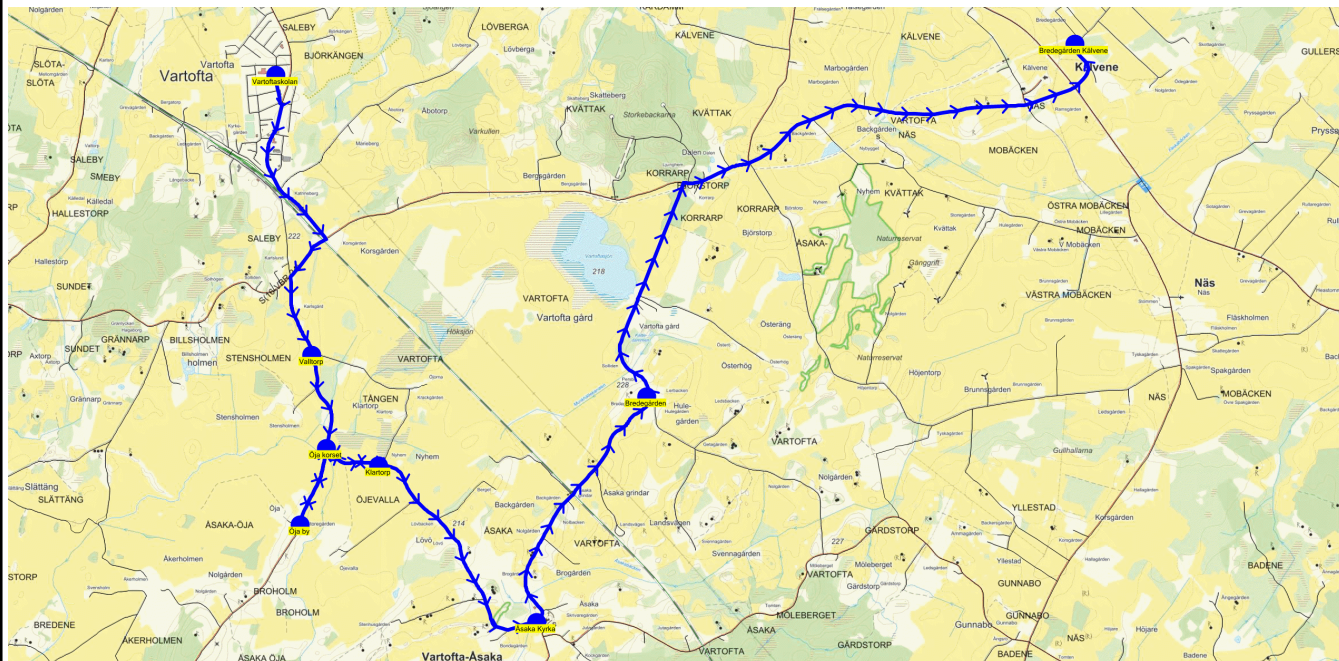

SKJUTS+
2023-08-03 11:43:51Entreprenör Connect Bus Söne AB
Fordon 1 Buss 1

Läsår 23/24

Turnr	Start kl	Slut kl	Linjesträckning			
F377	14.35	15.22	Vartoftaskolan - Valltorp - Öja korset - Öja by - Klartorp - Åsaka Kyrka - Bredegården - Hagen - Skörstorp - Munkagården - Mularps kyrka FREDAGAR			
PunktNr	Hållplats	Km-Ack	Tid	På	Av	Byte
300	Vartoftaskolan	0	14.35	9		
338	Valltorp	2.27	14.40			
334	Öja korset	2.96	14.42		1	
285	Öja by	4.41	14.45		2	
379	Klartorp	5.44	14.48		1	
336	Åsaka Kyrka	7.2	14.52		2	
378	Bredegården	9.17	14.56			
316	Hagen	13.98	15.04			
41361	Skörstorp	19.84	15.11		1	
358	Munkagården	25.62	15.20		2	
359	Mularps kyrka	26.3	15.22			

SKJUTS+
2023-08-03 11:43:54Entreprenör Connect Bus Söne AB
Fordon 10 Buss 10

Läsår 23/24

Turnr	Start kl	Slut kl	Linjesträckning			
M378	14.55	15.29	Vartoftaskolan - Valltorp - Öja korset - Öja by - Klartorp - Åsaka Kyrka - Bredegården - Bredegården Kälvene MÅNDAGAR			
PunktNr	Hållplats	Km-Ack	Tid	På	Av	Byte
300	Vartoftaskolan	0	14.55	14		
338	Valltorp	2.27	15.01			
334	Öja korset	2.96	15.03		1	
285	Öja by	4.41	15.07		3	
379	Klartorp	5.44	15.10		1	
336	Åsaka Kyrka	7.2	15.15		5	
378	Bredegården	9.17	15.20		1	
384	Bredegården Kälvene	14.09	15.29		3	

SKJUTS+
2023-08-03 11:43:56Entreprenör Connect Bus Söne AB
Fordon 10 Buss 10

Läsår 23/24

Turnr	Start kl	Slut kl	Linjesträckning			
TI378	14.55	15.29	Vartoftaskolan - Valltorp - Öja korset - Öja by - Klartorp - Åsaka Kyrka - Bredegården - Bredegården Kälvene TISDAGAR			
PunktNr	Hållplats	Km-Ack	Tid	På	Av	Byte
300	Vartoftaskolan	0	14.55	12		
338	Valltorp	2.27	15.01			
334	Öja korset	2.96	15.03		1	
285	Öja by	4.41	15.07		2	
379	Klartorp	5.44	15.10		1	
336	Åsaka Kyrka	7.2	15.15		4	
378	Bredegården	9.17	15.20		1	
384	Bredegården Kälvene	14.09	15.29		3	