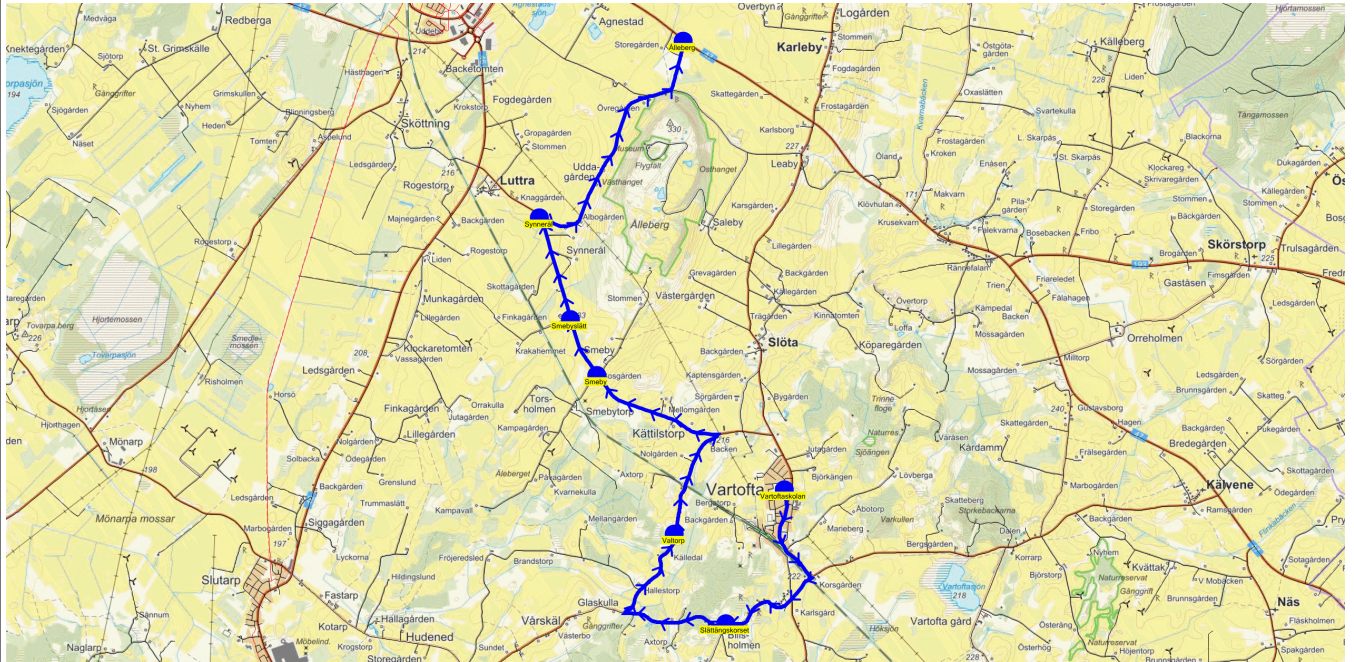

SKJUTS+
2023-08-03 11:43:38

Entreprenör Connect Bus Söne AB

Läsår 23/24

Fordon 9 Buss 9

Turnr	Start kl	Slut kl	Linjesträckning			
376	14.55	15.44	Vartoftaskolan - Slöta - Bondehemmet - Falekvarna - Skörstorp - Korsväg mot Skörstorps kyrka - Munkagården - Mularps kyrka - Åsle sten - Åsle skola - Korsgården - Östgötagården - Stångsgården - Frostagården MÅNDAGAR, TISDAGAR, ONSDAGAR och TORSDAGAR			
PunktNr	Hållplats	Km-Ack	Tid	På	Av	Byte
300	Vartoftaskolan	0	14.55	16		
41328	Slöta	1.95	14.59		2	
41323	Bondehemmet	7.34	15.07		1	
41322	Falekvarna	7.88	15.09		2	
41361	Skörstorp	11.39	15.14		1	
357	Korsväg mot Skörstorps kyrka	15.2	15.19		1	
358	Munkagården	17.17	15.23		2	
359	Mularps kyrka	17.86	15.25			
364	Åsle sten	20.6	15.31		4	
302	Åsle skola	21.1	15.33			
360	Korsgården	23.74	15.38			
306	Östgötagården	24.45	15.40		1	
361	Stångsgården	25.18	15.42		2	
305	Frostagården	25.98	15.44			

SKJUTS+
2023-08-03 11:43:41Entreprenör Connect Bus Söne AB
Fordon 1 Buss 1

Läsår 23/24

Start kl	Slut kl	Linjesträckning				
M377	14.55 15.16	Vartoftaskolan - Slättängskorset - Valtorp - Smeby - Smebyslätt - Synnerål - Älleberg MÅNDAGAR				
PunktNr	Hållplats	Km-Ack	Tid	På	Av	Byte
300	Vartoftaskolan	0	14.55	12		
343	Slättängskorset	2.74	14.59		2	
341	Valtorp	5.42	15.03			
41344	Smeby	8.66	15.08		3	
41345	Smebyslätt	9.47	15.09			
41346	Synnerål	10.84	15.11		3	
41326	Älleberg	14.27	15.16		4	

Turnr	Start kl	Slut kl	Linjesträckning			
TI377	14.55	15.16	Vartoftaskolan - Slättängskorset - Valtorp - Knapagården - Smeby - Smebyslätt - Synnerål - Ålleberg TISDAGAR			
PunktNr	Hållplats	Km-Ack	Tid	På	Av	Byte
300	Vartoftaskolan	0	14.55	9		
343	Slättängskorset	2.74	14.59		2	
341	Valtorp	5.42	15.03			
41343	Knapagården	7.46	15.06			
41344	Smeby	8.66	15.08		2	
41345	Smebyslätt	9.46	15.09			
41346	Synnerål	10.83	15.12		2	
41326	Ålleberg	14.27	15.16		3	