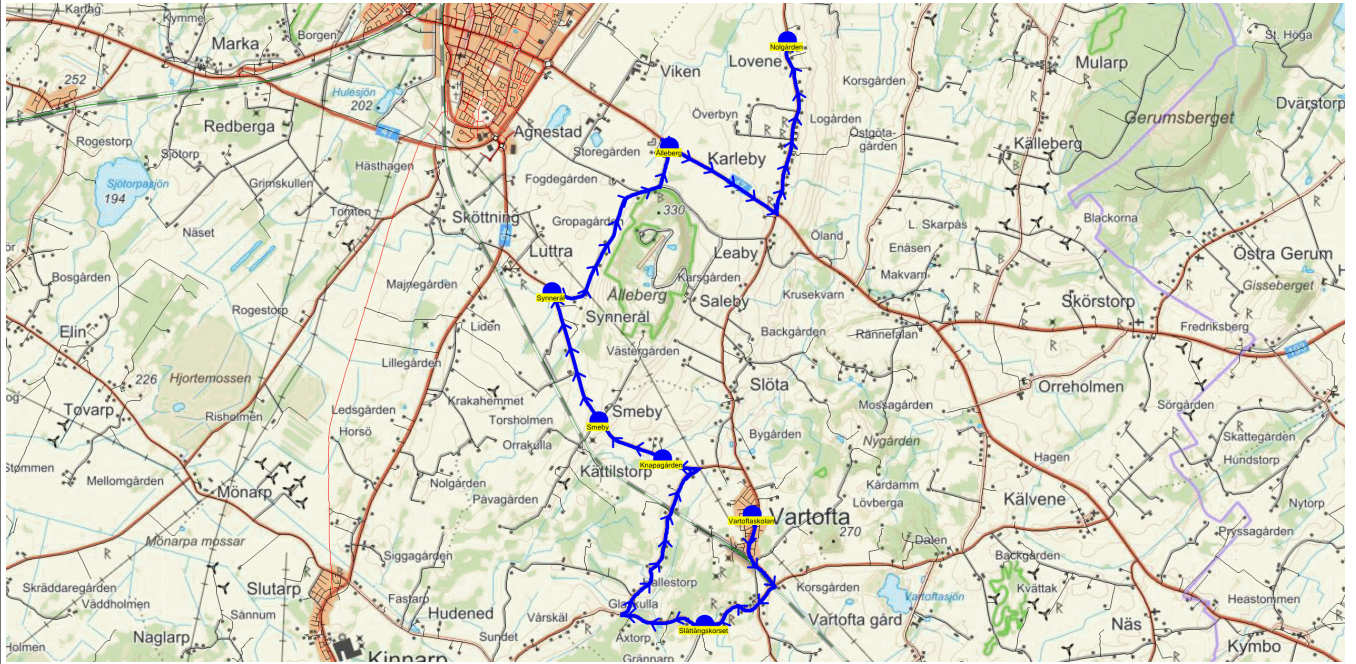

När det är olika antal elever olika dagar skrivs det största antalet med fet stil.

SKJUTS+
2023-08-03 11:42:56

Entreprenör Connect Bus Söne AB

Läsår 23/24

Fordon 9 Buss 9

Turnr	Start kl	Slut kl	Linjesträckning			
356	13.35	14.20	Vartoftaskolan - Grevagården - Leaby - Bondehemmet - Sotagården - Bygdegården - Backersgården - vägen - Gunnabo korsning - Yllestadsskolan - Grönalundsgatan - Kättilstorp - Torverör - Infart Kockahemmet - Korsväg Brandsbygget MÅNDAGAR, TISDAGAR, ONSDAGAR och TORSDAGAR			
PunktNr	Hållplats	Km-Ack	Tid	På	Av	Byte
300	Vartoftaskolan	0	13.35	26		
313	Grevagården	3.05	13.41		1	
312	Leaby	4.72	13.43			
41323	Bondehemmet	7.34	13.47		3	
303	Sotagården	13.85	13.55		2	
332	Bygdegården	14.81	13.57		1	
329	Backersgården - vägen	17.37	14.01		1	
136	Gunnabo korsning	18.02	14.03		2	
301	Yllestadsskolan	19.53	14.06		2	
41367	Grönalundsgatan	20.18	14.08		8	
41364	Kättilstorp	20.64	14.10		2	
395	Torverör	21.76	14.13		2	
125	Infart Kockahemmet	23.01	14.15		1	
102	Korsväg Brandsbygget	25.56	14.20		1	

När det är olika antal elever olika dagar skrivs det största antalet med fet stil.

SKJUTS+
2023-08-03 11:43:00Entreprenör Connect Bus Söne AB
Fordon 1 Buss 1

Läsår 23/24

Turnr	Start kl	Linjesträckning						
	Slut kl							
M357	13.35	Vartoftaskolan - Slättängskorset - Knapagården - Smeby - Synnerål - Ålleberg - Nolgården						
	14.12	MÅNDAGAR						
	PunktNr	Hållplats	Km-Ack	Tid	På	Av	Byte	
	300	Vartoftaskolan	0	13.35	4			
	343	Slättängskorset	2.74	13.41		2		
	41343	Knapagården	7.46	13.50		1		
	41344	Smeby	8.66	13.53		1		
	41346	Synnerål	10.83	13.57				
	41326	Ålleberg	14.27	14.04				
	309	Nolgården	19.42	14.12				