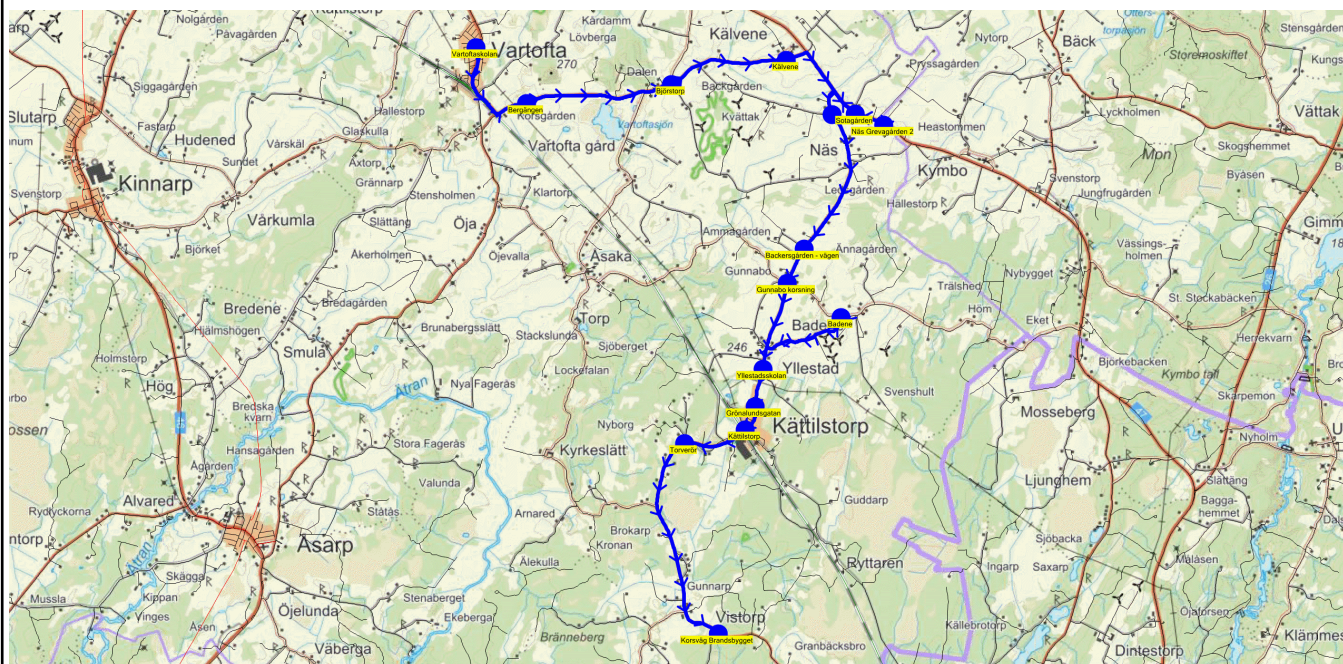

SKJUTS+
2023-08-03 11:43:13Entreprenör Connect Bus Söne AB
Fordon 10 Buss 10

Läsår 23/24

Turnr	Start kl	Slut kl	Linjesträckning			
368	13.35	14.13	Vartoftaskolan - Bergängen - Öja korset - Öja by - Klartorp - Åsaka Kyrka - Bredegården - Björstorp - Kälvene - Bredegården Kälvene FREDAG			
PunktNr	Hållplats	Km-Ack	Tid	På	Av	Byte
300	Vartoftaskolan	0	13.35	14		
130	Bergängen	1.89	13.40		1	
334	Öja korset	4.25	13.45		2	
285	Öja by	5.7	13.49		2	
379	Klartorp	6.72	13.52			
336	Åsaka Kyrka	8.48	13.57		3	
378	Bredegården	10.45	14.01		1	
318	Björstorp	12.58	14.06			
41366	Kälvene	14.65	14.11		3	
384	Bredegården Kälvene	15.52	14.13		2	

SKJUTS+
2023-08-03 11:43:16Entreprenör Connect Bus Söne AB
Fordon 8 Buss 8

Läsår 23/24

Turnr	Start kl	Slut kl	Linjesträckning			
M374	14.55	15.40	Vartoftaskolan - Bergängen - Björstorp - Kälvene - Näs Grevagården 2 - Sotagården - Bygdegården - Backersgården - vägen - Gunnabo korsning - Badene - Yllestadsskolan - Grönalundsgatan - Kättilstorp - Torverör - Korsväg Brandsbygget MÅNDAGAR			
PunktNr	Hållplats	Km-Ack	Tid	På	Av	Byte
300	Vartoftaskolan	0	14.55	37		
130	Bergängen	1.89	15.03		1	
318	Björstorp	4.58	15.14			
41366	Kälvene	6.65	15.22		2	
41408	Näs Grevagården 2	9.01	15.24		1	
303	Sotagården	9.59	15.25		3	
332	Bygdegården	10.54	15.26		4	
329	Backersgården - vägen	13.1	15.28		2	
136	Gunnabo korsning	13.75	15.29		2	
41369	Badene	16.48	15.32		4	
301	Yllestadsskolan	18.5	15.34		1	
41367	Grönalundsgatan	19.15	15.35		7	
41364	Kättilstorp	19.61	15.35		7	
395	Torverör	20.73	15.36		1	
102	Korsväg Brandsbygget	24.53	15.40		2	