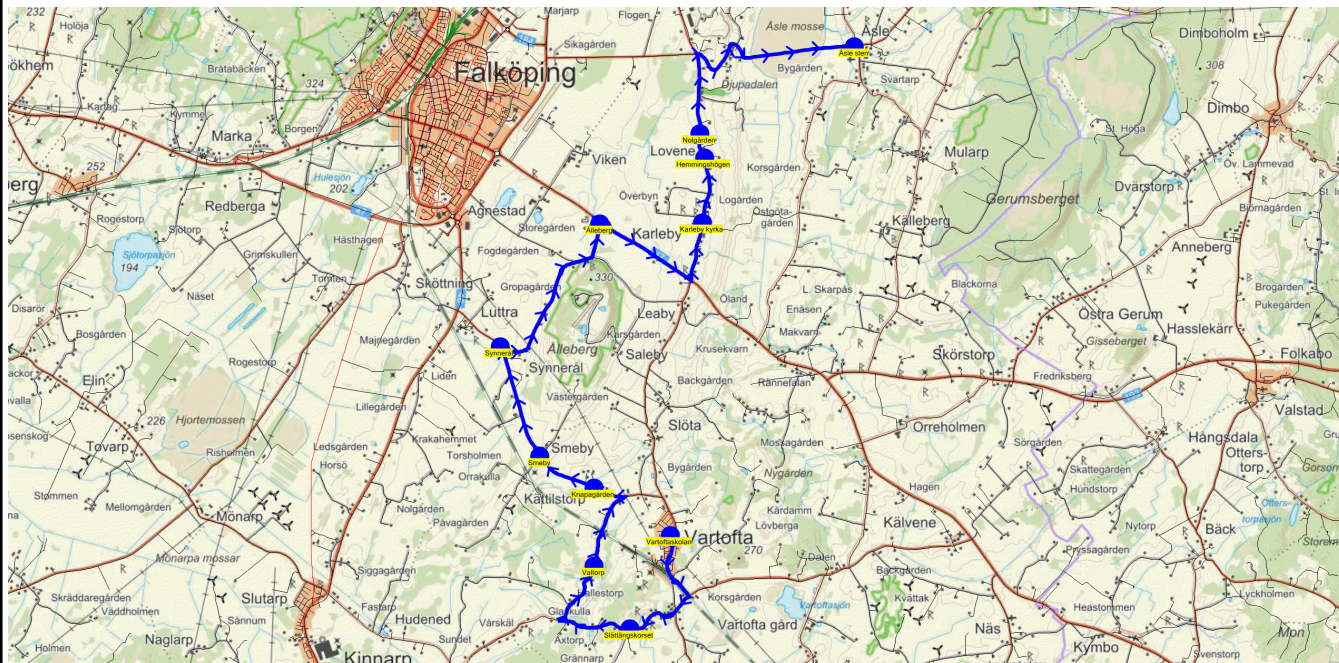

SKJUTS+
2023-08-03 11:43:06Entreprenör Connect Bus Söne AB
Fordon 1 Buss 1

Läsår 23/24

Turnr	Start kl	Slut kl	Linjesträckning	PunktNr	Hållplats	Km-Ack	Tid	På	Av	Byte
TO357	13.35	14.12	Vartoftaskolan - Slättängskorset - Knapagården - Smeby - Synnerål - Älleberg - Nolgården TORSDAGAR	300	Vartoftaskolan	0	13.35	7		
				343	Slättängskorset	2.74	13.41		2	
				41343	Knapagården	7.46	13.50		1	
				41344	Smeby	8.66	13.53		2	
				41346	Synnerål	10.83	13.57		1	
				41326	Älleberg	14.27	14.04		1	
				309	Nolgården	19.42	14.12			

SKJUTS+
2023-08-03 11:43:08Entreprenör Connect Bus Söne AB
Fordon 1 Buss 1

Läsår 23/24

Turnr	Start kl	Slut kl	Linjesträckning			
F357	13.35	14.12	Vartoftaskolan - Slättängskorset - Valtorp - Knapagården - Smeby - Synnerål - Älleberg - Karleby kyrka - Hemmingshögen - Nolgården - Åsle sten FREDÅGAR			
PunktNr	Hållplats	Km-Ack	Tid	På	Av	Byte
300	Vartoftaskolan	0	13.35	11		
343	Slättängskorset	2.74	13.40		3	
341	Valtorp	5.42	13.44			
41343	Knapagården	7.46	13.47		1	
41344	Smeby	8.66	13.49		3	
41346	Synnerål	10.83	13.52		1	
41326	Älleberg	14.27	13.57		3	
311	Karleby kyrka	17.71	14.01			
310	Hemmingshögen	18.94	14.03			
309	Nolgården	19.42	14.05			
364	Åsle sten	24.39	14.12			