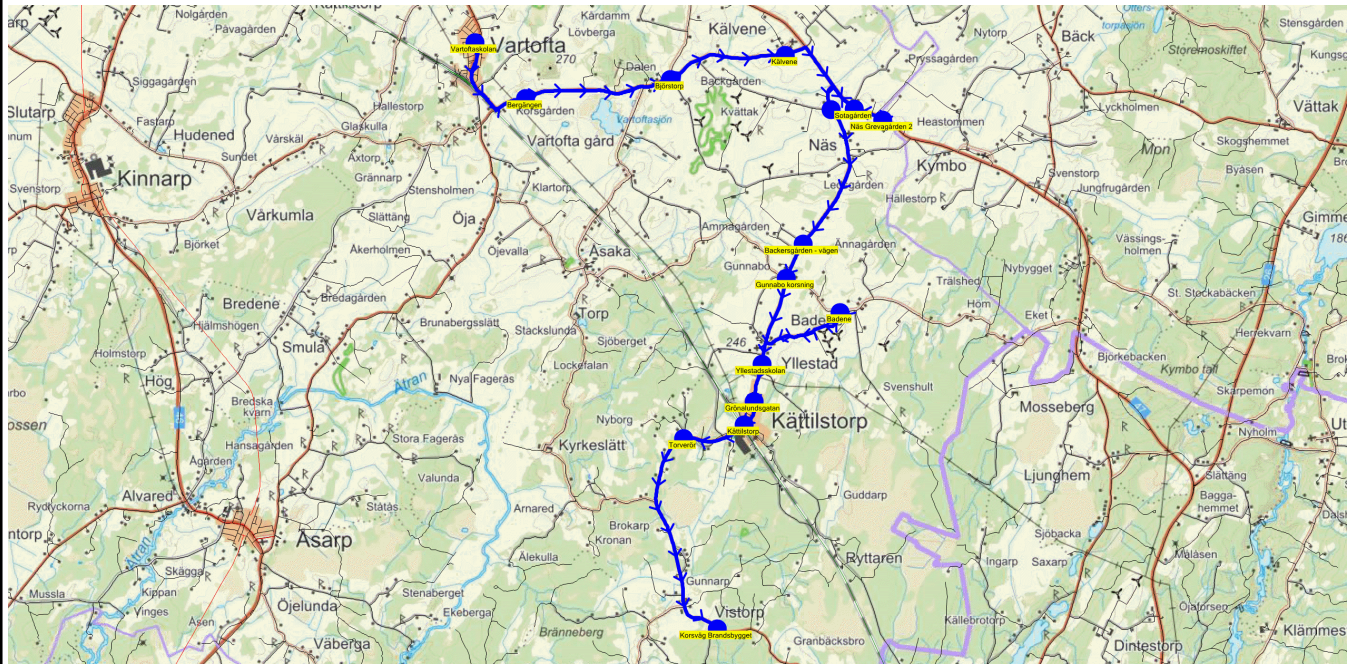

SKJUTS+
2023-08-03 11:43:20Entreprenör Connect Bus Söne AB
Fordon 8 Buss 8

Läsår 23/24

Turnr	Start kl	Slut kl	Linjesträckning			
O374	14.55	15.40	Vartoftaskolan - Bergängen - Björstorp - Kälvene - Näs Grevagården 2 - Sotagården - Bygdegården - Backersgården - vägen - Gunnabo korsning - Badene - Yllestadsskolan - Grönalundsgatan - Kättilstorp - Torverör - Korsväg Brandsbygget ONSDAGAR			
PunktNr	Hållplats	Km-Ack	Tid	På	Av	Byte
300	Vartoftaskolan	0	14.55	37		
130	Bergängen	1.89	15.03		1	
318	Björstorp	4.58	15.14			
41366	Kälvene	6.65	15.22		2	
41408	Näs Grevagården 2	9.01	15.24		1	
303	Sotagården	9.59	15.25		3	
332	Bygdegården	10.54	15.26		4	
329	Backersgården - vägen	13.1	15.28		2	
136	Gunnabo korsning	13.75	15.29		2	
41369	Badene	16.48	15.32		4	
301	Yllestadsskolan	18.5	15.34		1	
41367	Grönalundsgatan	19.15	15.35		7	
41364	Kättilstorp	19.61	15.35		7	
395	Torverör	20.73	15.36		1	
102	Korsväg Brandsbygget	24.53	15.40		2	

SKJUTS+
2023-08-03 11:43:22Entreprenör Connect Bus Söne AB
Fordon 8 Buss 8

Läsår 23/24

Turnr	Start kl	Slut kl	Linjesträckning			
TO374	14.55	15.40	Vartoftaskolan - Bergängen - Björstorp - Kälvene - Näs Grevagården 2 - Sotagården - Bygdegården - Backersgården - vägen - Gunnabo korsning - Badene - Yllestadsskolan - Grönalundsgatan - Kättilstorp - Torverör - Korsväg Brandsbygget TORSDAGAR			
PunktNr	Hållplats	Km-Ack	Tid	På	Av	Byte
300	Vartoftaskolan	0	14.55	29		
130	Bergängen	1.89	15.03			
318	Björstorp	4.58	15.14			
41366	Kälvene	6.65	15.22		1	
41408	Näs Grevagården 2	9.01	15.24		1	
303	Sotagården	9.59	15.25		2	
332	Bygdegården	10.54	15.26		4	
329	Backersgården - vägen	13.1	15.28		1	
136	Gunnabo korsning	13.75	15.29		2	
41369	Badene	16.48	15.32		4	
301	Yllestadsskolan	18.5	15.34			
41367	Grönalundsgatan	19.15	15.35		5	
41364	Kättilstorp	19.61	15.35		7	
395	Torverör	20.73	15.36			
102	Korsväg Brandsbygget	24.53	15.40		2	