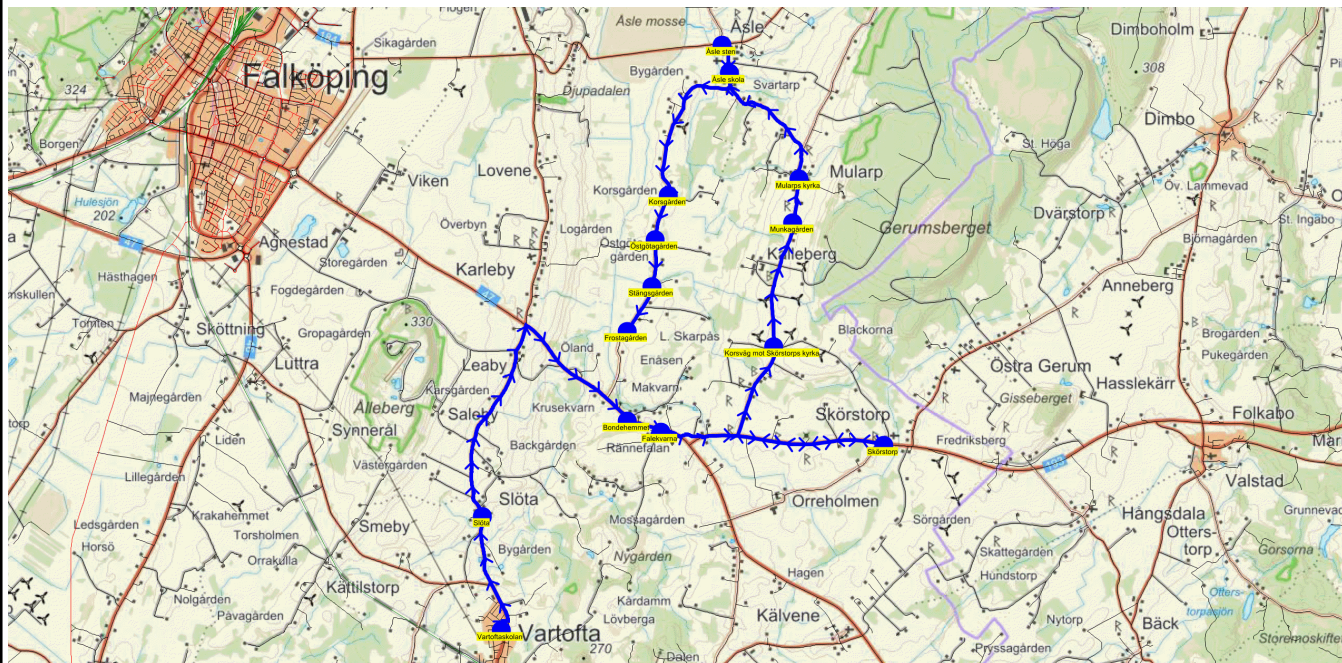

SKJUTS+
2023-08-03 11:43:36Entreprenör Connect Bus Söne AB
Fordon 6 Buss 6

Läsår 23/24

Turnr	Start kl	Slut kl	Linjesträckning	PunktNr	Hållplats	Km-Ack	Tid	På	Av	Byte
F375	14.35	15.22	Vartoftaskolan - Leaby - Karleby kyrka - Hemmingshögen - Nolgården - Uddagården - Via vändplats Uddagården - Uddagården Villorna - Åsle skola - Tiarps korsväg - Kullagården - Skattegården 2 - Hovmansgården FREDAGAR	300	Vartoftaskolan	0	14.35	27		
				312	Leaby	4.72	14.42		5	
				311	Karleby kyrka	6.26	14.45		3	
				310	Hemmingshögen	7.49	14.48		2	
				309	Nolgården	7.97	14.50		1	
				41161	Uddagården	9.46	14.53		3	
				41406	Via vändplats Uddagården	10.31	14.54			
				307	Uddagården Villorna	12.39	14.58			
				302	Åsle skola	15.21	15.04			
				350	Tiarps korsväg	18.62	15.10		2	
				372	Kullagården	20.77	15.14			
				353	Skattegården 2	24.41	15.19			
				354	Hovmansgården	25.77	15.22		11	

SKJUTS+
2023-08-03 11:43:38

Entreprenör Connect Bus Söne AB

Läsår 23/24

Fordon 9 Buss 9

Turnr	Start kl	Slut kl	Linjesträckning			
376	14.55	15.44	Vartoftaskolan - Slöta - Bondehemmet - Falekvarna - Skörstorp - Korsväg mot Skörstorps kyrka - Munkagården - Mularps kyrka - Åsle sten - Åsle skola - Korsgården - Östgötagården - Stångsgården - Frostagården MÅNDAGAR, TISDAGAR, ONSDAGAR och TORSDAGAR			
PunktNr	Hållplats	Km-Ack	Tid	På	Av	Byte
300	Vartoftaskolan	0	14.55	16		
41328	Slöta	1.95	14.59		2	
41323	Bondehemmet	7.34	15.07		1	
41322	Falekvarna	7.88	15.09		2	
41361	Skörstorp	11.39	15.14		1	
357	Korsväg mot Skörstorps kyrka	15.2	15.19		1	
358	Munkagården	17.17	15.23		2	
359	Mularps kyrka	17.86	15.25			
364	Åsle sten	20.6	15.31		4	
302	Åsle skola	21.1	15.33			
360	Korsgården	23.74	15.38			
306	Östgötagården	24.45	15.40		1	
361	Stångsgården	25.18	15.42		2	
305	Frostagården	25.98	15.44			