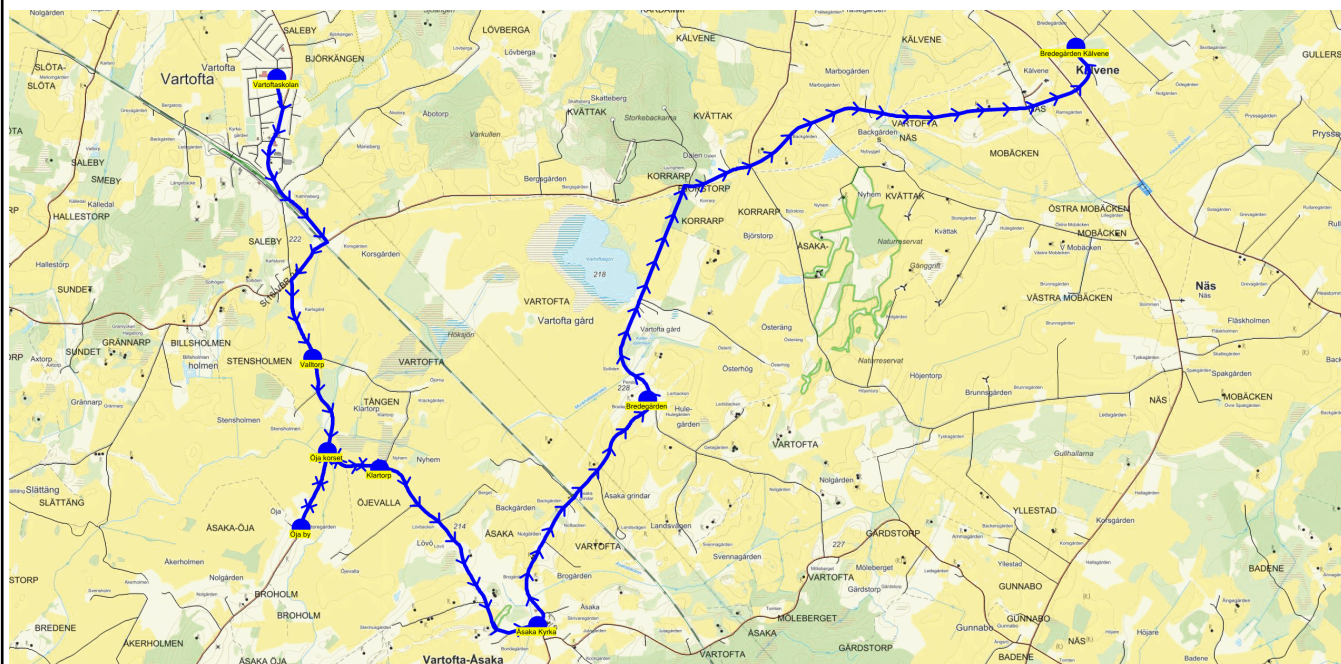

SKJUTS+
2023-08-03 11:43:51Entreprenör Connect Bus Söne AB
Fordon 1 Buss 1

Läsår 23/24

Turnr	Start kl	Slut kl	Linjesträckning			
F377	14.35	15.22	Vartoftaskolan - Valltorp - Öja korset - Öja by - Klartorp - Åsaka Kyrka - Bredegården - Hagen - Skörstorp - Munkagården - Mularps kyrka FREDAGAR			
PunktNr	Hållplats	Km-Ack	Tid	På	Av	Byte
300	Vartoftaskolan	0	14.35	9		
338	Valltorp	2.27	14.40			
334	Öja korset	2.96	14.42		1	
285	Öja by	4.41	14.45		2	
379	Klartorp	5.44	14.48		1	
336	Åsaka Kyrka	7.2	14.52		2	
378	Bredegården	9.17	14.56			
316	Hagen	13.98	15.04			
41361	Skörstorp	19.84	15.11		1	
358	Munkagården	25.62	15.20		2	
359	Mularps kyrka	26.3	15.22			

SKJUTS+
2023-08-03 11:43:54Entreprenör Connect Bus Söne AB
Fordon 10 Buss 10

Läsår 23/24

Turnr	Start kl	Slut kl	Linjesträckning			
M378	14.55	15.29	Vartoftaskolan - Valltorp - Öja korset - Öja by - Klartorp - Åsaka Kyrka - Bredegården - Bredegården Kälvene MÅNDAGAR			
PunktNr	Hållplats	Km-Ack	Tid	På	Av	Byte
300	Vartoftaskolan	0	14.55	14		
338	Valltorp	2.27	15.01			
334	Öja korset	2.96	15.03		1	
285	Öja by	4.41	15.07		3	
379	Klartorp	5.44	15.10		1	
336	Åsaka Kyrka	7.2	15.15		5	
378	Bredegården	9.17	15.20		1	
384	Bredegården Kälvene	14.09	15.29		3	

SKJUTS+
2023-08-03 11:43:56Entreprenör Connect Bus Söne AB
Fordon 10 Buss 10

Läsår 23/24

Turnr	Start kl	Slut kl	Linjesträckning			
TI378	14.55	15.29	Vartoftaskolan - Valltorp - Öja korset - Öja by - Klartorp - Åsaka Kyrka - Bredegården - Bredegården Kälvene TISDAGAR			
PunktNr	Hållplats	Km-Ack	Tid	På	Av	Byte
300	Vartoftaskolan	0	14.55	12		
338	Valltorp	2.27	15.01			
334	Öja korset	2.96	15.03		1	
285	Öja by	4.41	15.07		2	
379	Klartorp	5.44	15.10		1	
336	Åsaka Kyrka	7.2	15.15		4	
378	Bredegården	9.17	15.20		1	
384	Bredegården Kälvene	14.09	15.29		3	