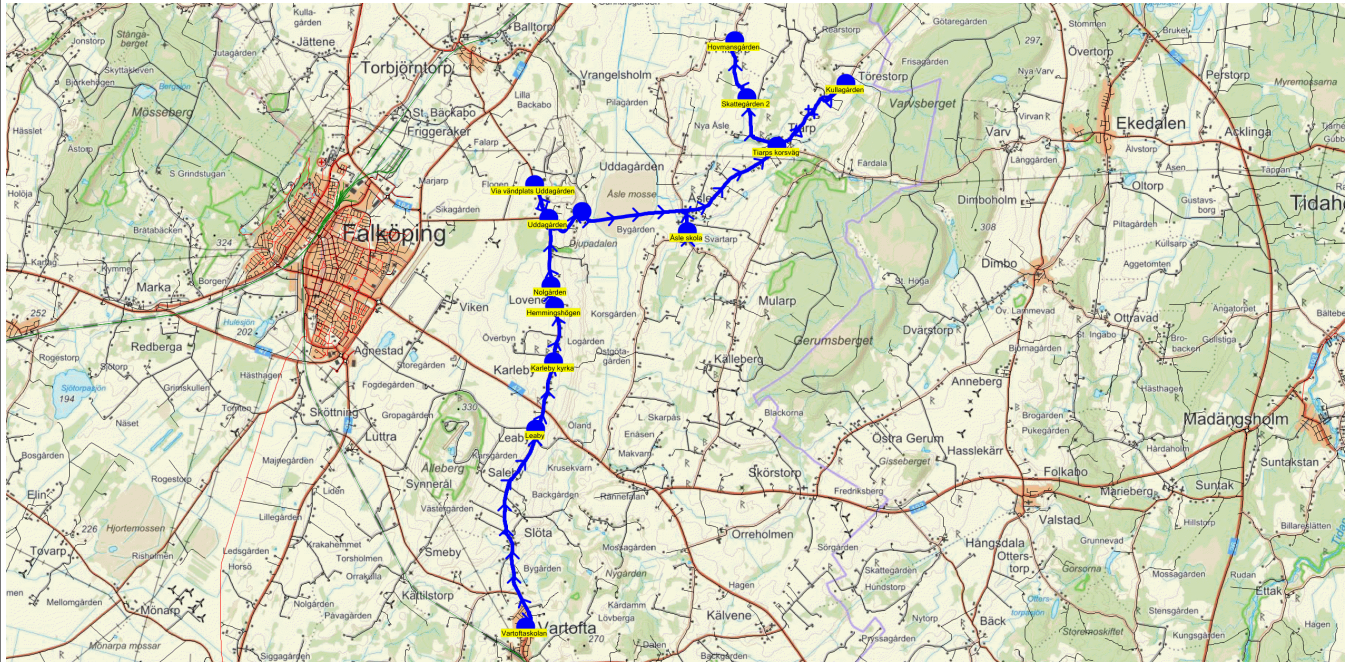

SKJUTS+
2023-08-03 11:43:27Entreprenör Connect Bus Söne AB
Fordon 6 Buss 6

Läsår 23/24

Turnr	Start kl	Slut kl	Linjesträckning			
M375	14.55	15.42	Vartoftaskolan - Leaby - Karleby kyrka - Hemmingshögen - Nolgården - Uddagården - Uddagården Villorna - Åsle skola - Tiarps korsväg - Kullagården - Skattegården 2 - Hovmansgården MÅNDAGAR			
PunktNr	Hållplats	Km-Ack	Tid	På	Av	Byte
300	Vartoftaskolan	0	14.55	18		
312	Leaby	4.72	15.03		6	
311	Karleby kyrka	6.26	15.06		4	
310	Hemmingshögen	7.49	15.09		2	
309	Nolgården	7.97	15.11		1	
41161	Uddagården	9.46	15.14		3	
307	Uddagården Villorna	10.61	15.17			
302	Åsle skola	13.44	15.22	6		
350	Tiarps korsväg	16.84	15.29		3	
372	Kullagården	18.99	15.33		2	
353	Skattegården 2	22.63	15.39		2	
354	Hovmansgården	23.99	15.42		1	

SKJUTS+
2023-08-03 11:43:29Entreprenör Connect Bus Söne AB
Fordon 6 Buss 6

Läsår 23/24

Turnr	Start kl	Slut kl	Linjesträckning	PunktNr	Hållplats	Km-Ack	Tid	På	Av	Byte
TI375	14.55	15.42	Vartoftaskolan - Leaby - Karleby kyrka - Hemmingshögen - Nolgården - Uddagården - Via vändplats Uddagården - Uddagården Villorna - Åsle skola - Tiarps korsväg - Kullagården - Skattegården 2 - Hovmansgården TISDAGAR	300	Vartoftaskolan	0	14.55	18		
				312	Leaby	4.72	15.02		6	
				311	Karleby kyrka	6.26	15.05		4	
				310	Hemmingshögen	7.49	15.08		2	
				309	Nolgården	7.97	15.10		1	
				41161	Uddagården	9.46	15.13		3	
				41406	Via vändplats Uddagården	10.31	15.14			
				307	Uddagården Villorna	12.39	15.18			
				302	Åsle skola	15.21	15.24	9		
				350	Tiarps korsväg	18.62	15.30		5	
				372	Kullagården	20.77	15.34		2	
				353	Skattegården 2	24.41	15.39		2	
				354	Hovmansgården	25.77	15.42		2	