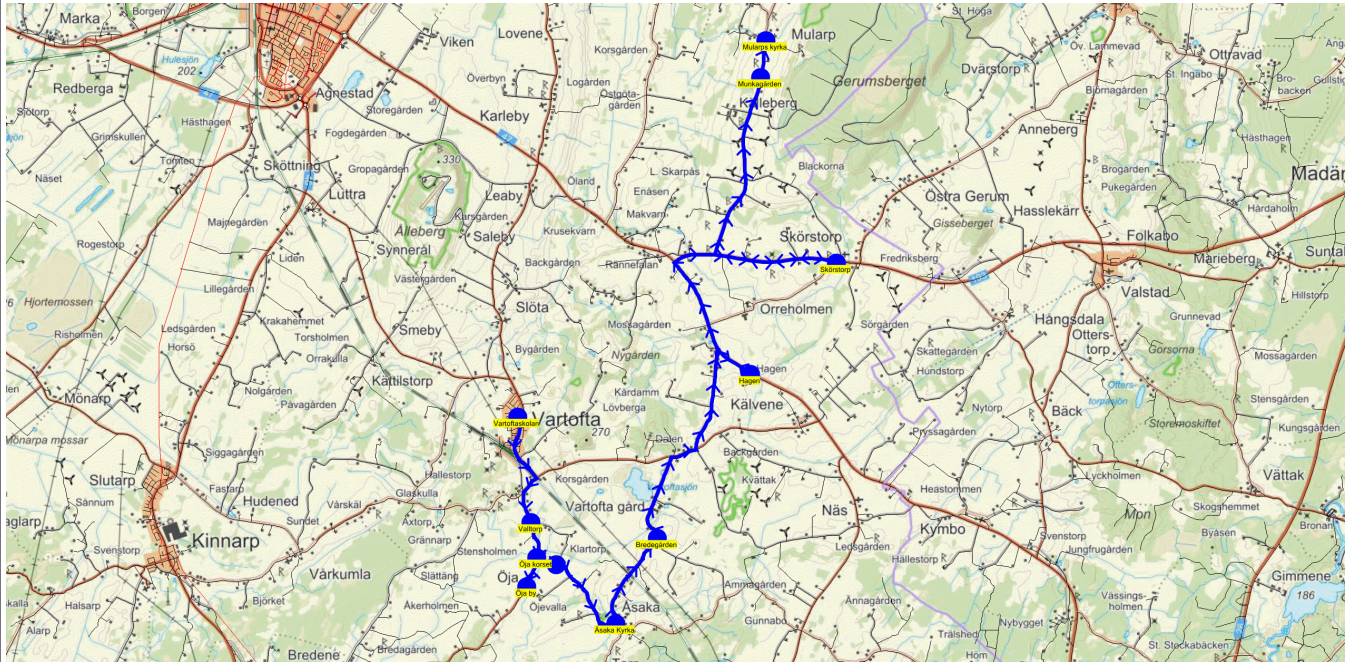

SKJUTS+
2023-08-03 11:43:46Entreprenör Connect Bus Söne AB
Fordon 1 Buss 1

Läsår 23/24

Turnr	Start kl	Slut kl	Linjesträckning	PunktNr	Hållplats	Km-Ack	Tid	På	Av	Byte
O377	14.55	15.16	Vartoftaskolan - Slättängskorset - Valtorp - Smeby - Smebyslätt - Synnerål - Älleberg ONSDAGAR	300	Vartoftaskolan	0	14.55	12		
				343	Slättängskorset	2.74	14.59		2	
				341	Valtorp	5.42	15.03			
				41344	Smeby	8.66	15.08		3	
				41345	Smebyslätt	9.47	15.09			
				41346	Synnerål	10.84	15.11		3	
				41326	Älleberg	14.27	15.16		4	

SKJUTS+
2023-08-03 11:43:49Entreprenör Connect Bus Söne AB
Fordon 1 Buss 1

Läsår 23/24

Turnr	Start kl	Slut kl	Linjesträckning	PunktNr	Hållplats	Km-Ack	Tid	På	Av	Byte
TO377	14.55	15.16	Vartoftaskolan - Slättängskorset - Valtorp - Knapagården - Smeby - Smebyslätt - Synnerål - Alleberg TORSDAGAR	300	Vartoftaskolan	0	14.55	9		
				343	Slättängskorset	2.74	14.59		2	
				341	Valtorp	5.42	15.03			
				41343	Knapagården	7.46	15.06			
				41344	Smeby	8.66	15.08		2	
				41345	Smebyslätt	9.46	15.09			
				41346	Synnerål	10.83	15.12		2	
				41326	Alleberg	14.27	15.16		3	

SKJUTS+
2023-08-03 11:43:51Entreprenör Connect Bus Söne AB
Fordon 1 Buss 1

Läsår 23/24

Turnr	Start kl	Slut kl	Linjesträckning			
F377	14.35	15.22	Vartoftaskolan - Valltorp - Öja korset - Öja by - Klartorp - Åsaka Kyrka - Bredegården - Hagen - Skörstorp - Munkagården - Mularps kyrka FREDAGAR			
PunktNr	Hållplats	Km-Ack	Tid	På	Av	Byte
300	Vartoftaskolan	0	14.35	9		
338	Valltorp	2.27	14.40			
334	Öja korset	2.96	14.42		1	
285	Öja by	4.41	14.45		2	
379	Klartorp	5.44	14.48		1	
336	Åsaka Kyrka	7.2	14.52		2	
378	Bredegården	9.17	14.56			
316	Hagen	13.98	15.04			
41361	Skörstorp	19.84	15.11		1	
358	Munkagården	25.62	15.20		2	
359	Mularps kyrka	26.3	15.22			