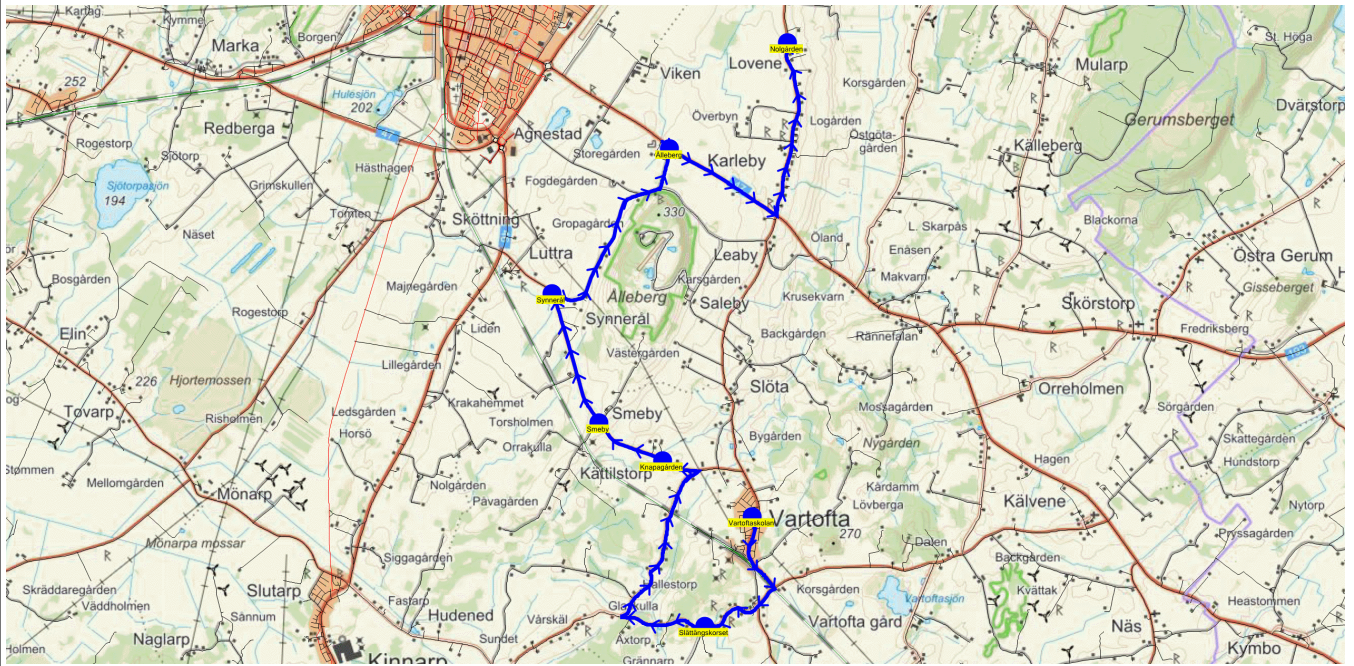

SKJUTS+
2023-08-03 11:43:02Entreprenör Connect Bus Söne AB
Fordon 1 Buss 1

Läsår 23/24

Turnr	Start kl	Linjesträckning								
	Slut kl		PunktNr	Hållplats	Km-Ack	Tid	På	Av	Byte	
TI357	13.35	Vartoftaskolan - Slättängskorset - Knapagården - Smeby - Synnerål - Ålleberg - Nolgården								
	14.12	TISDAGAR								
			300	Vartoftaskolan	0	13.35	7			
			343	Slättängskorset	2.74	13.41		2		
			41343	Knapagården	7.46	13.50		1		
			41344	Smeby	8.66	13.53		2		
			41346	Synnerål	10.83	13.57		1		
			41326	Ålleberg	14.27	14.04		1		
			309	Nolgården	19.42	14.12				

SKJUTS+
2023-08-03 11:43:04Entreprenör Connect Bus Söne AB
Fordon 1 Buss 1

Läsår 23/24

Turnr	Start kl	Linjesträckning					
	Slut kl						
O357	13.35	Vartoftaskolan - Slättängskorset - Knapagården - Smeby - Synnerål - Ålleberg - Nolgården					
	14.12	ONSDAGAR					
	PunktNr	Hållplats	Km-Ack	Tid	På	Av	Byte
	300	Vartoftaskolan	0	13.35	4		
	343	Slättängskorset	2.74	13.41		2	
	41343	Knapagården	7.46	13.50		1	
	41344	Smeby	8.66	13.53		1	
	41346	Synnerål	10.83	13.57			
	41326	Ålleberg	14.27	14.04			
	309	Nolgården	19.42	14.12			