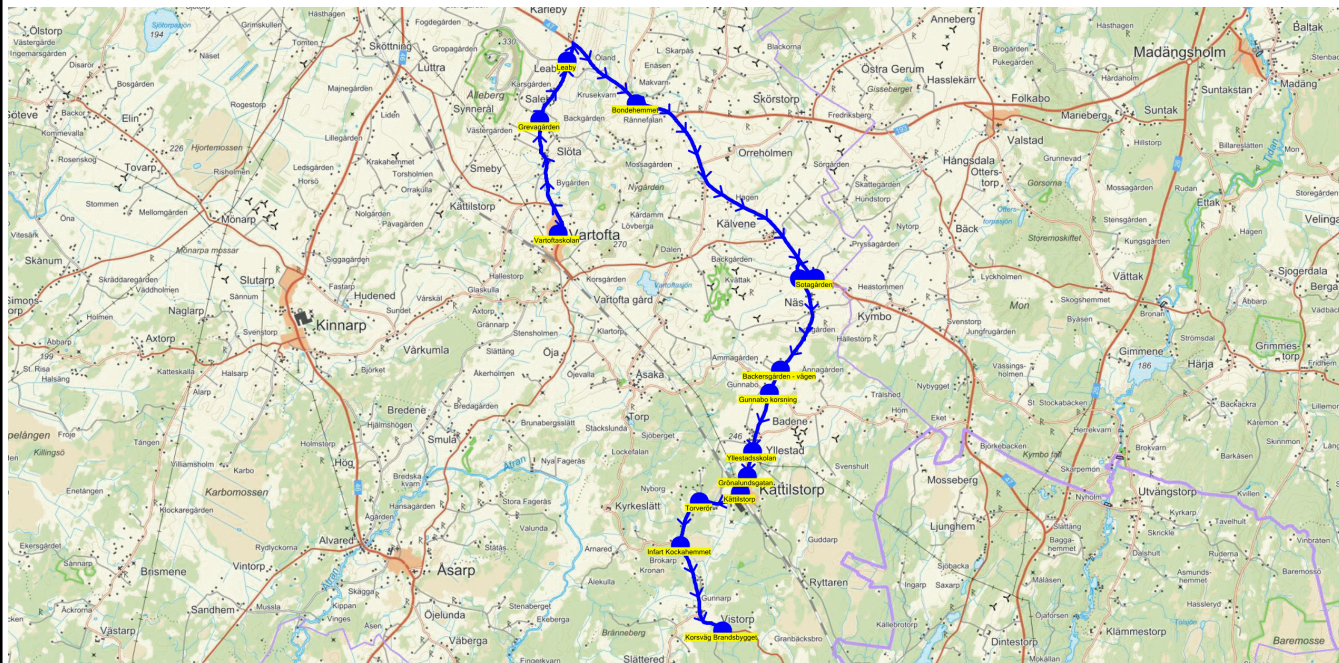

SKJUTS+
2023-08-03 11:42:53Entreprenör Connect Bus Söne AB
Fordon 6 Buss 6

Läsår 23/24

Turnr	Start kl	Slut kl	Linjesträckning			
355	13.35	14.04	Vartoftaskolan - Bergängen - Öja by - Öja korset - Åsaka Kyrka - Kälvene - Bredegården Kälvene MÅNDAGAR, TISDAGAR, ONSDAGAR och TORSDAGAR			
PunktNr	Hållplats	Km-Ack	Tid	På	Av	Byte
300	Vartoftaskolan	0	13.35	10		
130	Bergängen	1.89	13.39		1	
285	Öja by	4.81	13.45		2	
334	Öja korset	5.42	13.47		2	
336	Åsaka Kyrka	7.6	13.52		1	
41366	Kälvene	13.77	14.02		3	
384	Bredegården Kälvene	14.64	14.04		1	

När det är olika antal elever olika dagar skrivs det största antalet med fet stil.

SKJUTS+
2023-08-03 11:42:56

Entreprenör Connect Bus Söne AB

Läsår 23/24

Fordon 9 Buss 9

Turnr	Start kl	Slut kl	Linjesträckning			
356	13.35	14.20	Vartoftaskolan - Grevagården - Leaby - Bondehemmet - Sotagården - Bygdegården - Backersgården - vägen - Gunnabo korsning - Yllestadsskolan - Grönalundsgatan - Kättilstorp - Torverör - Infart Kockahemmet - Korsväg Brandsbygget MÅNDAGAR, TISDAGAR, ONSDAGAR och TORSDAGAR			
PunktNr	Hållplats	Km-Ack	Tid	På	Av	Byte
300	Vartoftaskolan	0	13.35	26		
313	Grevagården	3.05	13.41		1	
312	Leaby	4.72	13.43			
41323	Bondehemmet	7.34	13.47		3	
303	Sotagården	13.85	13.55		2	
332	Bygdegården	14.81	13.57		1	
329	Backersgården - vägen	17.37	14.01		1	
136	Gunnabo korsning	18.02	14.03		2	
301	Yllestadsskolan	19.53	14.06		2	
41367	Grönalundsgatan	20.18	14.08		8	
41364	Kättilstorp	20.64	14.10		2	
395	Torverör	21.76	14.13		2	
125	Infart Kockahemmet	23.01	14.15		1	
102	Korsväg Brandsbygget	25.56	14.20		1	