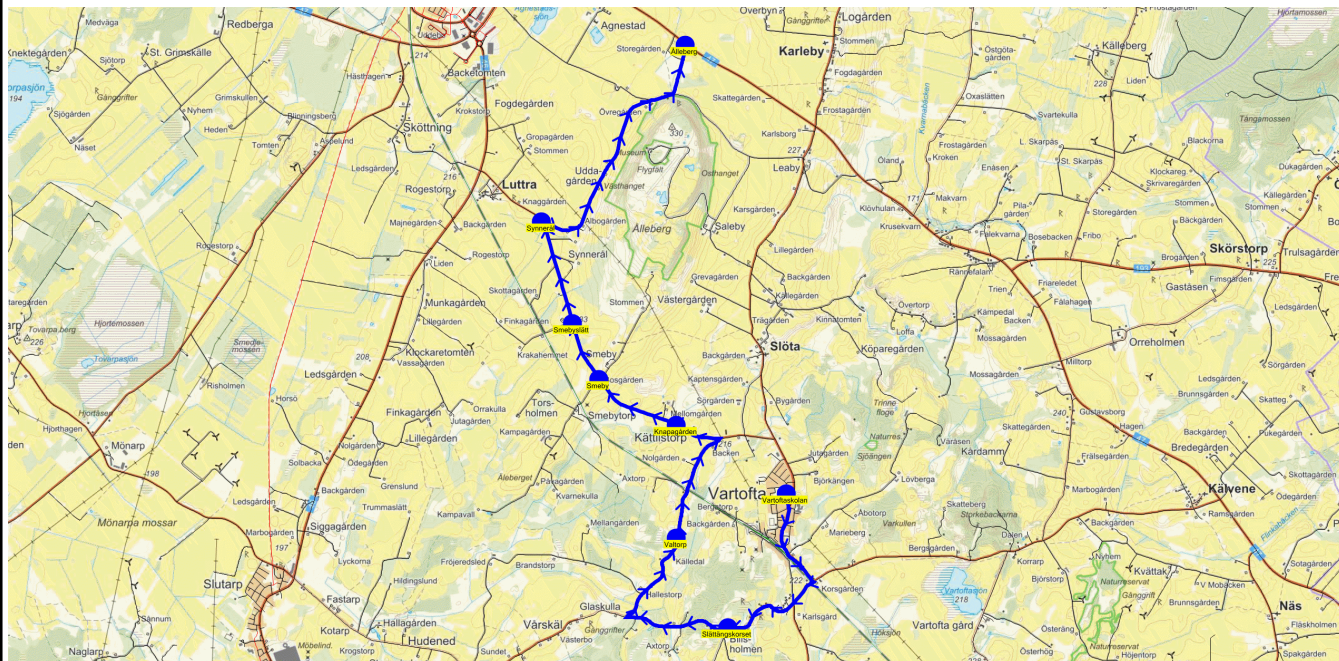

Turnr	Start kl	Slut kl	Linjesträckning			
TI377	14.55	15.16	Vartoftaskolan - Slättängskorset - Valtorp - Knapagården - Smeby - Smebyslätt - Synnerål - Ålleberg TISDAGAR			
PunktNr	Hållplats	Km-Ack	Tid	På	Av	Byte
300	Vartoftaskolan	0	14.55	9		
343	Slättängskorset	2.74	14.59		2	
341	Valtorp	5.42	15.03			
41343	Knapagården	7.46	15.06			
41344	Smeby	8.66	15.08		2	
41345	Smebyslätt	9.46	15.09			
41346	Synnerål	10.83	15.12		2	
41326	Ålleberg	14.27	15.16		3	

SKJUTS+
2023-08-03 11:43:46Entreprenör Connect Bus Söne AB
Fordon 1 Buss 1

Läsår 23/24

Turnr	Start kl	Slut kl	Linjesträckning	PunktNr	Hållplats	Km-Ack	Tid	På	Av	Byte
O377	14.55	15.16	Vartoftaskolan - Slättängskorset - Valtorp - Smeby - Smebyslätt - Synnerål - Älleberg ONSDAGAR	300	Vartoftaskolan	0	14.55	12		
				343	Slättängskorset	2.74	14.59		2	
				341	Valtorp	5.42	15.03			
				41344	Smeby	8.66	15.08		3	
				41345	Smebyslätt	9.47	15.09			
				41346	Synnerål	10.84	15.11		3	
				41326	Älleberg	14.27	15.16		4	

SKJUTS+
2023-08-03 11:43:49Entreprenör Connect Bus Söne AB
Fordon 1 Buss 1

Läsår 23/24

Turnr	Start kl	Slut kl	Linjesträckning	PunktNr	Hållplats	Km-Ack	Tid	På	Av	Byte
TO377	14.55	15.16	Vartoftaskolan - Slättängskorset - Valtorp - Knapagården - Smeby - Smebyslätt - Synnerål - Alleberg TORSDAGAR	300	Vartoftaskolan	0	14.55	9		
				343	Slättängskorset	2.74	14.59		2	
				341	Valtorp	5.42	15.03			
				41343	Knapagården	7.46	15.06			
				41344	Smeby	8.66	15.08		2	
				41345	Smebyslätt	9.46	15.09			
				41346	Synnerål	10.83	15.12		2	
				41326	Alleberg	14.27	15.16		3	