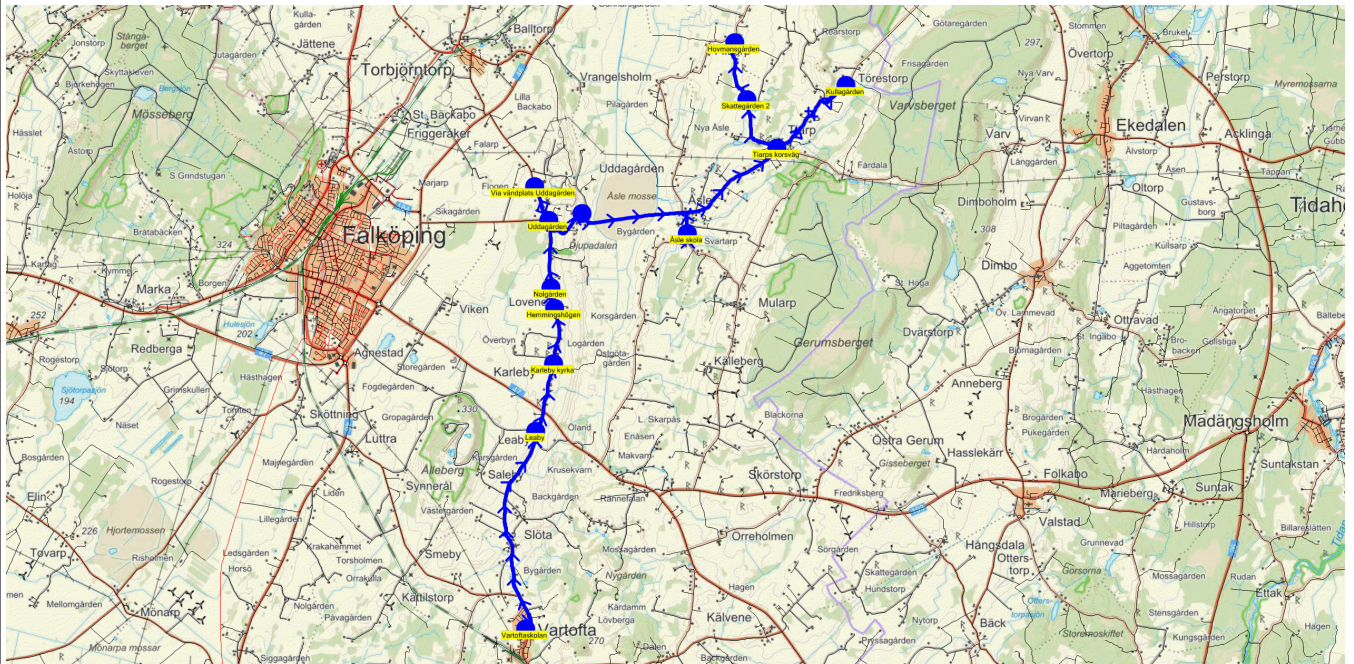

SKJUTS+
2023-08-03 11:43:31Entreprenör Connect Bus Söne AB
Fordon 6 Buss 6

Läsår 23/24

Turnnr	Start kl	Slut kl	Linjesträckning			
O375	14.55	15.42	Vartoftaskolan - Leaby - Karleby kyrka - Hemmingshögen - Nolgården - Uddagården - Via vändplats Uddagården - Uddagården Villorna - Åsle skola - Tiarps korsväg - Kullagården - Skattegården 2 - Hovmansgården ONSDAGAR			
PunktNr	Hållplats	Km-Ack	Tid	På	Av	Byte
300	Vartoftaskolan	0	14.55	18		
312	Leaby	4.72	15.02		6	
311	Karleby kyrka	6.26	15.05		4	
310	Hemmingshögen	7.49	15.08		2	
309	Nolgården	7.97	15.10		1	
41161	Uddagården	9.46	15.13		3	
41406	Via vändplats Uddagården	10.31	15.14			
307	Uddagården Villorna	12.39	15.18			
302	Åsle skola	15.21	15.24	9		
350	Tiarps korsväg	18.62	15.30		5	
372	Kullagården	20.77	15.34		2	
353	Skattegården 2	24.41	15.39		2	
354	Hovmansgården	25.77	15.42		2	

SKJUTS+
2023-08-03 11:43:34Entreprenör Connect Bus Söne AB
Fordon 6 Buss 6

Läsår 23/24

Turnnr	Start kl	Slut kl	Linjesträckning			
TO375	14.55	15.42	Vartoftaskolan - Leaby - Karleby kyrka - Hemmingshögen - Nolgården - Uddagården - Via vändplats Uddagården - Uddagården Villorna - Åsle skola - Tiarps korsväg - Kullagården - Skattegården 2 - Hovmansgården TORS DAGAR			
PunktNr	Hållplats	Km-Ack	Tid	På	Av	Byte
300	Vartoftaskolan	0	14.55	18		
312	Leaby	4.72	15.02		6	
311	Karleby kyrka	6.26	15.05		4	
310	Hemmingshögen	7.49	15.08		2	
309	Nolgården	7.97	15.10		1	
41161	Uddagården	9.46	15.13		3	
41406	Via vändplats Uddagården	10.31	15.14			
307	Uddagården Villorna	12.39	15.18			
302	Åsle skola	15.21	15.24	9		
350	Tiarps korsväg	18.62	15.30		5	
372	Kullagården	20.77	15.34		2	
353	Skattegården 2	24.41	15.39		2	
354	Hovmansgården	25.77	15.42		2	