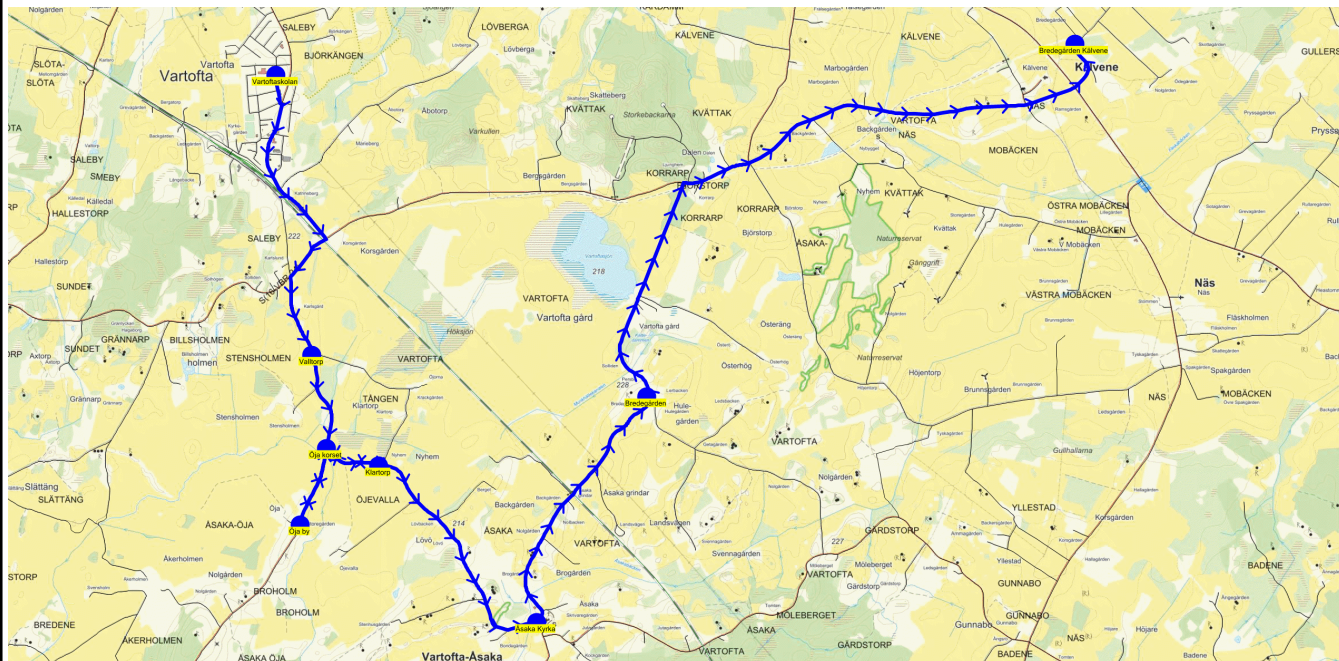

SKJUTS+
2023-08-03 11:43:54Entreprenör Connect Bus Söne AB
Fordon 10 Buss 10

Läsår 23/24

Turnr	Start kl	Slut kl	Linjesträckning			
M378	14.55	15.29	Vartoftaskolan - Valltorp - Öja korset - Öja by - Klartorp - Åsaka Kyrka - Bredegården - Bredegården Kälvene MÅNDAGAR			
PunktNr	Hållplats	Km-Ack	Tid	På	Av	Byte
300	Vartoftaskolan	0	14.55	14		
338	Valltorp	2.27	15.01			
334	Öja korset	2.96	15.03		1	
285	Öja by	4.41	15.07		3	
379	Klartorp	5.44	15.10		1	
336	Åsaka Kyrka	7.2	15.15		5	
378	Bredegården	9.17	15.20		1	
384	Bredegården Kälvene	14.09	15.29		3	

SKJUTS+
2023-08-03 11:43:56Entreprenör Connect Bus Söne AB
Fordon 10 Buss 10

Läsår 23/24

Turnr	Start kl	Slut kl	Linjesträckning			
TI378	14.55	15.29	Vartoftaskolan - Valltorp - Öja korset - Öja by - Klartorp - Åsaka Kyrka - Bredegården - Bredegården Kälvene TISDAGAR			
PunktNr	Hållplats	Km-Ack	Tid	På	Av	Byte
300	Vartoftaskolan	0	14.55	12		
338	Valltorp	2.27	15.01			
334	Öja korset	2.96	15.03		1	
285	Öja by	4.41	15.07		2	
379	Klartorp	5.44	15.10		1	
336	Åsaka Kyrka	7.2	15.15		4	
378	Bredegården	9.17	15.20		1	
384	Bredegården Kälvene	14.09	15.29		3	

SKJUTS+
2023-08-03 11:43:58Entreprenör Connect Bus Söne AB
Fordon 10 Buss 10

Läsår 23/24

Turnr	Start kl	Slut kl	Linjesträckning			
O378	14.55	15.29	Vartoftaskolan - Valltorp - Öja korset - Öja by - Klartorp - Åsaka Kyrka - Bredegården - Bredegården Kälvene ONSDAGAR			
PunktNr	Hållplats	Km-Ack	Tid	På	Av	Byte
300	Vartoftaskolan	0	14.55	14		
338	Valltorp	2.27	15.01			
334	Öja korset	2.96	15.03		1	
285	Öja by	4.41	15.07		3	
379	Klartorp	5.44	15.10		1	
336	Åsaka Kyrka	7.2	15.15		5	
378	Bredegården	9.17	15.20		1	
384	Bredegården Kälvene	14.09	15.29		3	