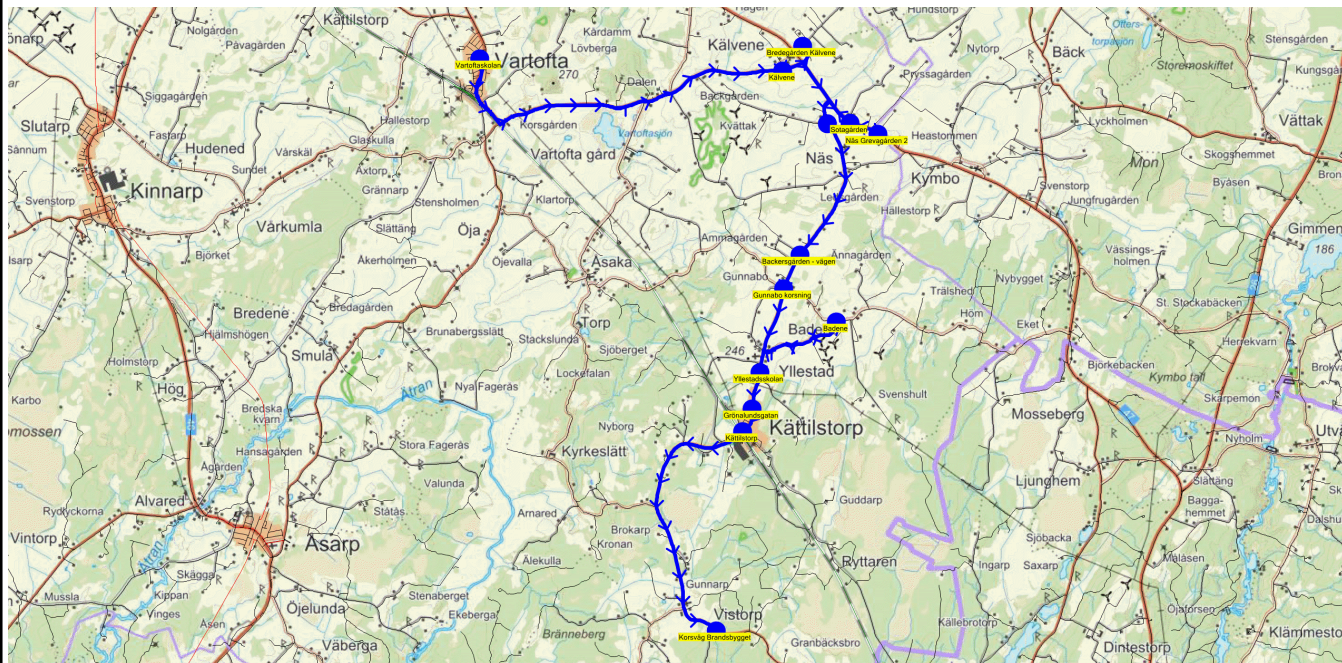

SKJUTS+
2023-08-03 11:43:22Entreprenör Connect Bus Söne AB
Fordon 8 Buss 8

Läsår 23/24

Turnr	Start kl	Slut kl	Linjesträckning			
TO374	14.55	15.40	Vartoftaskolan - Bergängen - Björstorp - Kälvene - Näs Grevagården 2 - Sotagården - Bygdegården - Backersgården - vägen - Gunnabo korsning - Badene - Yllestadsskolan - Grönalundsgatan - Kättilstorp - Torverör - Korsväg Brandsbygget TORSDAGAR			
PunktNr	Hållplats	Km-Ack	Tid	På	Av	Byte
300	Vartoftaskolan	0	14.55	29		
130	Bergängen	1.89	15.03			
318	Björstorp	4.58	15.14			
41366	Kälvene	6.65	15.22		1	
41408	Näs Grevagården 2	9.01	15.24		1	
303	Sotagården	9.59	15.25		2	
332	Bygdegården	10.54	15.26		4	
329	Backersgården - vägen	13.1	15.28		1	
136	Gunnabo korsning	13.75	15.29		2	
41369	Badene	16.48	15.32		4	
301	Yllestadsskolan	18.5	15.34			
41367	Grönalundsgatan	19.15	15.35		5	
41364	Kättilstorp	19.61	15.35		7	
395	Torverör	20.73	15.36			
102	Korsväg Brandsbygget	24.53	15.40		2	

SKJUTS+
2023-08-03 11:43:24Entreprenör Connect Bus Söne AB
Fordon 8 Buss 8

Läsår 23/24

Turnr	Start kl	Slut kl	Linjesträckning			
F374	14.35	15.22	Vartoftaskolan - Kälvene - Bredegården Kälvene - Näs Grevagården 2 - Sotagården - Bygdegården - Backersgården - vägen - Gunnabo korsning - Badene - Yllestadsskolan - Grönalundsgatan - Kättilstorp - Korsväg Brandsbygget FREDAGAR			
PunktNr	Hållplats	Km-Ack	Tid	På	Av	Byte
300	Vartoftaskolan	0	14.35	22		
41366	Kälvene	6.48	14.48		1	
384	Bredegården Kälvene	7.35	14.50		2	
41408	Näs Grevagården 2	9.64	14.54		1	
303	Sotagården	10.21	14.55		1	
332	Bygdegården	11.17	14.57		2	
329	Backersgården - vägen	13.73	15.01		1	
136	Gunnabo korsning	14.38	15.02		1	
41369	Badene	17.11	15.07		4	
301	Yllestadsskolan	19.13	15.11			
41367	Grönalundsgatan	19.78	15.12		4	
41364	Kättilstorp	20.24	15.13		4	
102	Korsväg Brandsbygget	25.16	15.22		1	