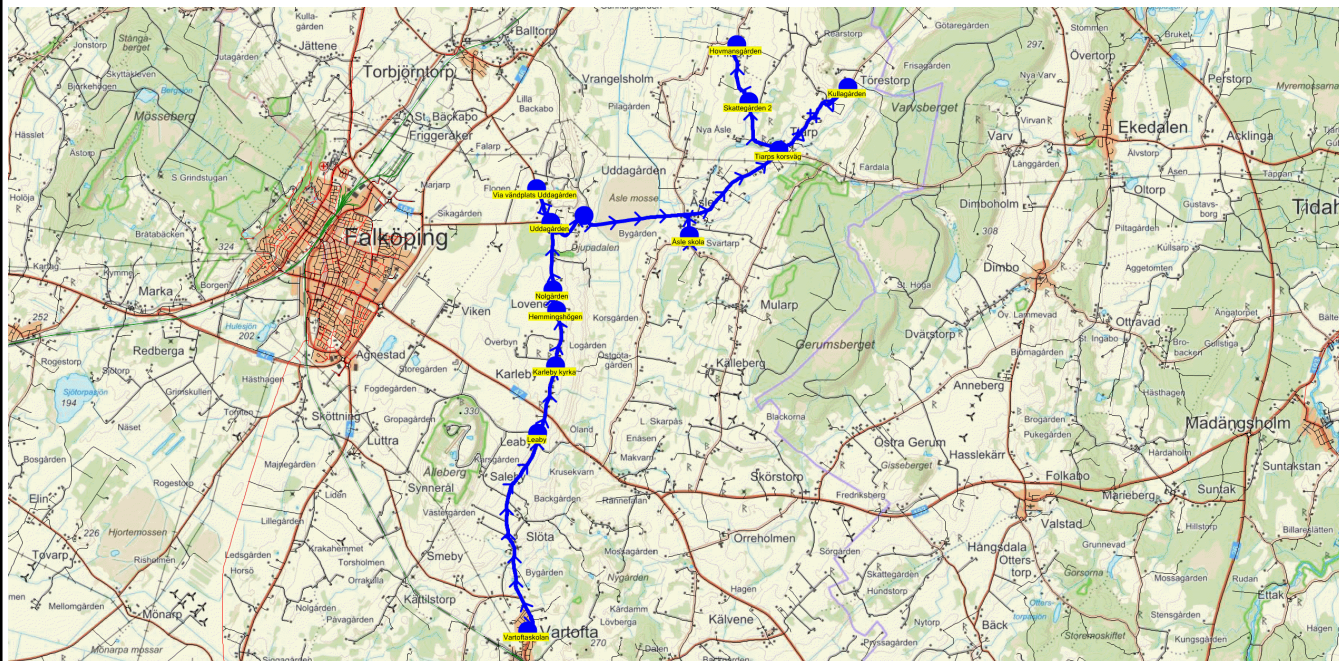

SKJUTS+
2023-08-03 11:43:29Entreprenör Connect Bus Söne AB
Fordon 6 Buss 6

Läsår 23/24

Turnr	Start kl	Slut kl	Linjesträckning	PunktNr	Hållplats	Km-Ack	Tid	På	Av	Byte
TI375	14.55	15.42	Vartoftaskolan - Leaby - Karleby kyrka - Hemmingshögen - Nolgården - Uddagården - Via vändplats Uddagården - Uddagården Villorna - Åsle skola - Tiarps korsväg - Kullagården - Skattegården 2 - Hovmansgården TISDAGAR	300	Vartoftaskolan	0	14.55	18		
				312	Leaby	4.72	15.02		6	
				311	Karleby kyrka	6.26	15.05		4	
				310	Hemmingshögen	7.49	15.08		2	
				309	Nolgården	7.97	15.10		1	
				41161	Uddagården	9.46	15.13		3	
				41406	Via vändplats Uddagården	10.31	15.14			
				307	Uddagården Villorna	12.39	15.18			
				302	Åsle skola	15.21	15.24	9		
				350	Tiarps korsväg	18.62	15.30		5	
				372	Kullagården	20.77	15.34		2	
				353	Skattegården 2	24.41	15.39		2	
				354	Hovmansgården	25.77	15.42		2	

SKJUTS+
2023-08-03 11:43:31Entreprenör Connect Bus Söne AB
Fordon 6 Buss 6

Läsår 23/24

Turnnr	Start kl	Slut kl	Linjesträckning			
O375	14.55	15.42	Vartoftaskolan - Leaby - Karleby kyrka - Hemmingshögen - Nolgården - Uddagården - Via vändplats Uddagården - Uddagården Villorna - Åsle skola - Tiarps korsväg - Kullagården - Skattegården 2 - Hovmansgården ONSDAGAR			
PunktNr	Hållplats	Km-Ack	Tid	På	Av	Byte
300	Vartoftaskolan	0	14.55	18		
312	Leaby	4.72	15.02		6	
311	Karleby kyrka	6.26	15.05		4	
310	Hemmingshögen	7.49	15.08		2	
309	Nolgården	7.97	15.10		1	
41161	Uddagården	9.46	15.13		3	
41406	Via vändplats Uddagården	10.31	15.14			
307	Uddagården Villorna	12.39	15.18			
302	Åsle skola	15.21	15.24	9		
350	Tiarps korsväg	18.62	15.30		5	
372	Kullagården	20.77	15.34		2	
353	Skattegården 2	24.41	15.39		2	
354	Hovmansgården	25.77	15.42		2	