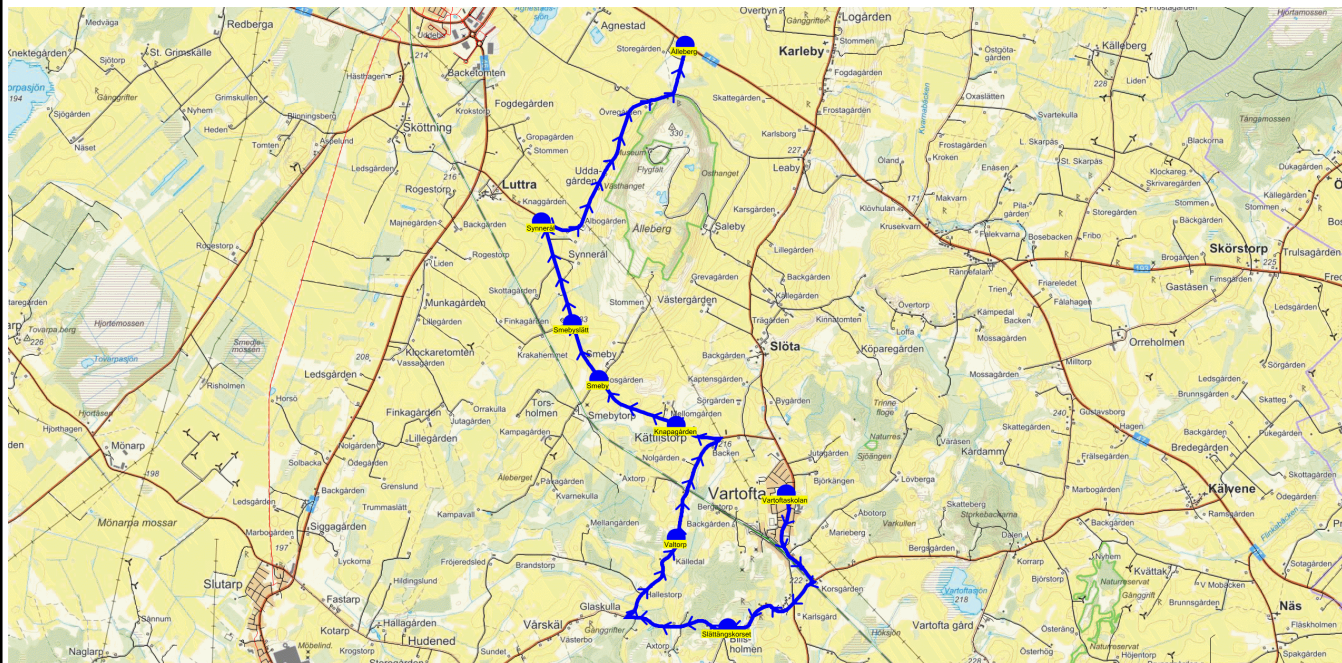

SKJUTS+
2023-08-03 11:43:38

Entreprenör Connect Bus Söne AB

Läsår 23/24

Fordon 9 Buss 9

Turnr	Start kl	Slut kl	Linjesträckning			
376	14.55	15.44	Vartoftaskolan - Slöta - Bondehemmet - Falekvarna - Skörstorp - Korsväg mot Skörstorps kyrka - Munkagården - Mularps kyrka - Åsle sten - Åsle skola - Korsgården - Östgötagården - Stångsgården - Frostagården MÅNDAGAR, TISDAGAR, ONSDAGAR och TORSDAGAR			
PunktNr	Hållplats	Km-Ack	Tid	På	Av	Byte
300	Vartoftaskolan	0	14.55	16		
41328	Slöta	1.95	14.59		2	
41323	Bondehemmet	7.34	15.07		1	
41322	Falekvarna	7.88	15.09		2	
41361	Skörstorp	11.39	15.14		1	
357	Korsväg mot Skörstorps kyrka	15.2	15.19		1	
358	Munkagården	17.17	15.23		2	
359	Mularps kyrka	17.86	15.25			
364	Åsle sten	20.6	15.31		4	
302	Åsle skola	21.1	15.33			
360	Korsgården	23.74	15.38			
306	Östgötagården	24.45	15.40		1	
361	Stångsgården	25.18	15.42		2	
305	Frostagården	25.98	15.44			

SKJUTS+
2023-08-03 11:43:41Entreprenör Connect Bus Söne AB
Fordon 1 Buss 1

Läsår 23/24

Start kl	Slut kl	Linjesträckning				
M377	14.55 15.16	Vartoftaskolan - Slättängskorset - Valtorp - Smeby - Smebyslätt - Synnerål - Älleberg MÅNDAGAR				
PunktNr	Hållplats	Km-Ack	Tid	På	Av	Byte
300	Vartoftaskolan	0	14.55	12		
343	Slättängskorset	2.74	14.59		2	
341	Valtorp	5.42	15.03			
41344	Smeby	8.66	15.08		3	
41345	Smebyslätt	9.47	15.09			
41346	Synnerål	10.84	15.11		3	
41326	Älleberg	14.27	15.16		4	