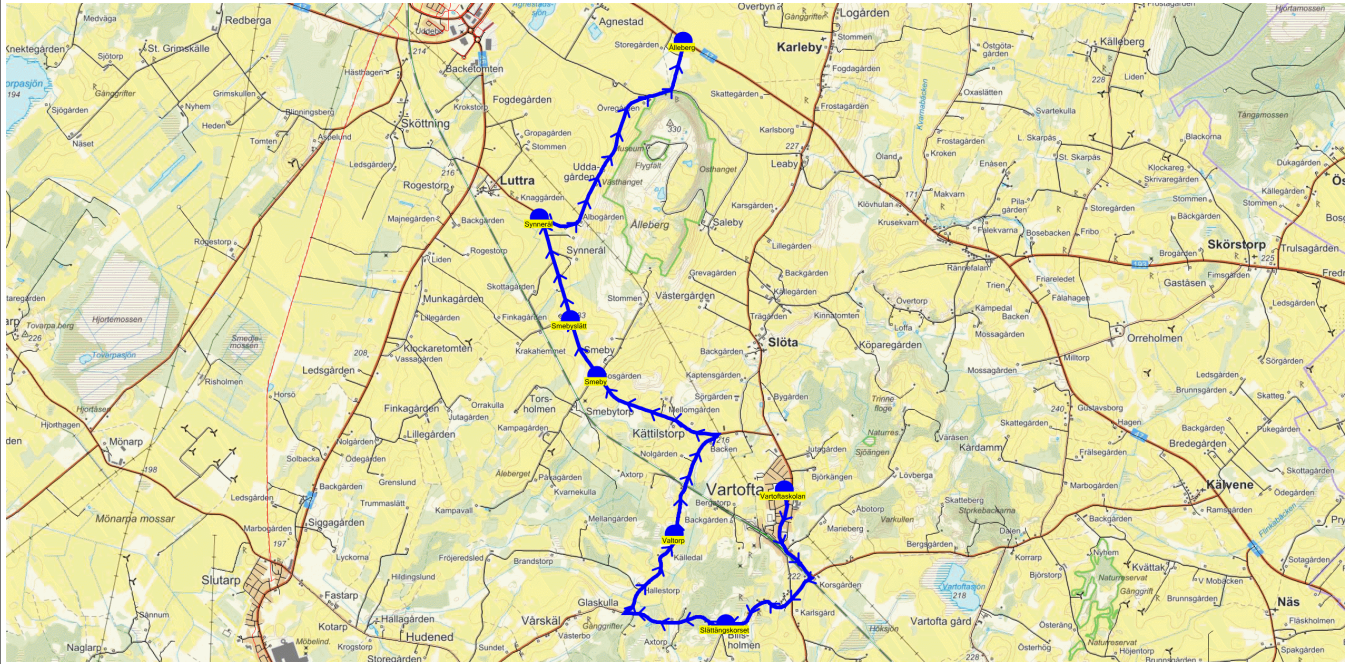

SKJUTS+
2023-08-03 11:43:56Entreprenör Connect Bus Söne AB
Fordon 10 Buss 10

Läsår 23/24

Turnr	Start kl	Slut kl	Linjesträckning			
TI378	14.55	15.29	Vartoftaskolan - Valltorp - Öja korset - Öja by - Klartorp - Åsaka Kyrka - Bredegården - Bredegården Kälvene TISDAGAR			
PunktNr	Hållplats	Km-Ack	Tid	På	Av	Byte
300	Vartoftaskolan	0	14.55	12		
338	Valltorp	2.27	15.01			
334	Öja korset	2.96	15.03		1	
285	Öja by	4.41	15.07		2	
379	Klartorp	5.44	15.10		1	
336	Åsaka Kyrka	7.2	15.15		4	
378	Bredegården	9.17	15.20		1	
384	Bredegården Kälvene	14.09	15.29		3	

SKJUTS+
2023-08-03 11:43:58Entreprenör Connect Bus Söne AB
Fordon 10 Buss 10

Läsår 23/24

Turnr	Start kl	Slut kl	Linjesträckning			
O378	14.55	15.29	Vartoftaskolan - Valltorp - Öja korset - Öja by - Klartorp - Åsaka Kyrka - Bredegården - Bredegården Kälvene ONSDAGAR			
PunktNr	Hållplats	Km-Ack	Tid	På	Av	Byte
300	Vartoftaskolan	0	14.55	14		
338	Valltorp	2.27	15.01			
334	Öja korset	2.96	15.03		1	
285	Öja by	4.41	15.07		3	
379	Klartorp	5.44	15.10		1	
336	Åsaka Kyrka	7.2	15.15		5	
378	Bredegården	9.17	15.20		1	
384	Bredegården Kälvene	14.09	15.29		3	

SKJUTS+
2023-08-03 11:44:01Entreprenör Connect Bus Söne AB
Fordon 10 Buss 10

Läsår 23/24

Turnr	Start kl	Slut kl	Linjesträckning			
TO378	14.55	15.29	Vartoftaskolan - Valltorp - Öja korset - Öja by - Klartorp - Åsaka Kyrka - Bredegården - Bredegården Kälvene TORSDAGAR			
PunktNr	Hållplats	Km-Ack	Tid	På	Av	Byte
300	Vartoftaskolan	0	14.55	12		
338	Valltorp	2.27	15.01			
334	Öja korset	2.96	15.03		1	
285	Öja by	4.41	15.07		2	
379	Klartorp	5.44	15.10		1	
336	Åsaka Kyrka	7.2	15.15		4	
378	Bredegården	9.17	15.20		1	
384	Bredegården Kälvene	14.09	15.29		3	