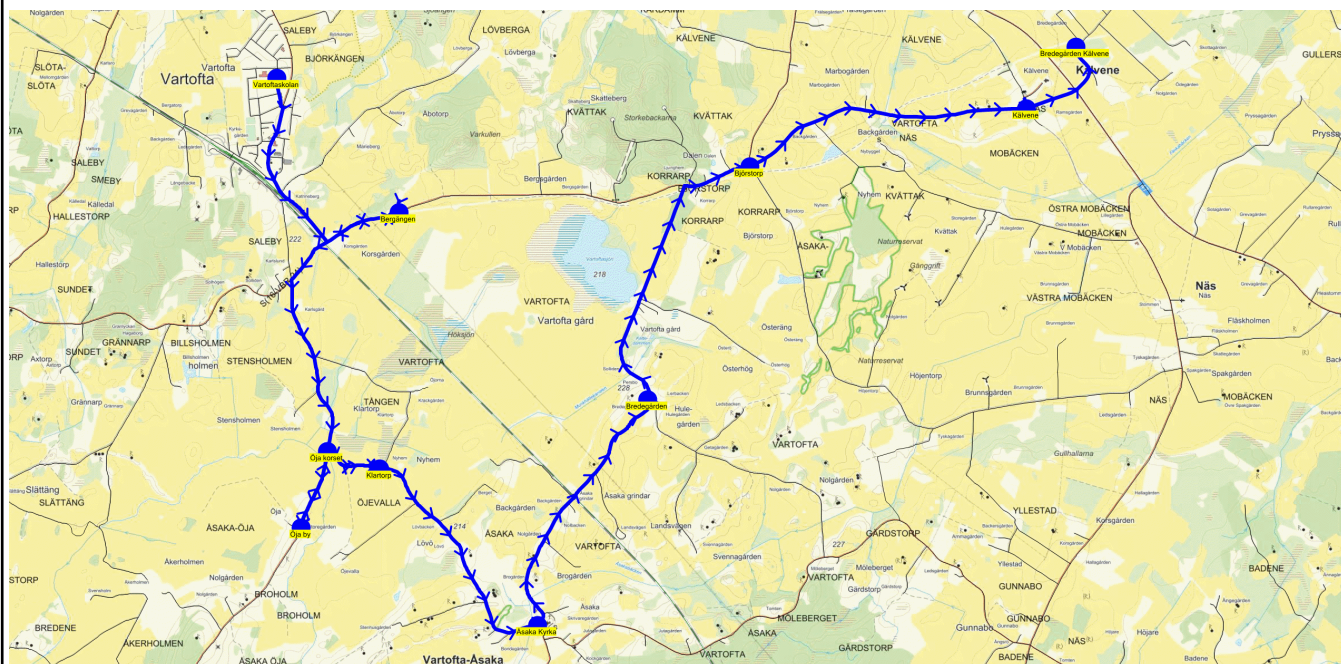

SKJUTS+
2023-08-03 11:43:11Entreprenör Connect Bus Söne AB
Fordon 8 Buss 8

Läsår 23/24

Turnr	Start kl	Slut kl	Linjesträckning			
364	13.35	14.15	Vartoftaskolan - Slöta - Grevagården - Leaby - Karleby kyrka - Bondehemmet - Sotagården - Bygdegården - Backersgården - vägen - Gunnabo korsning - Badene - Yllestadsskolan - Gröналundsgatan - Kättilstorp - Torverör - Infart Kockahemmet - Korsväg Brandsbygget FREDAG			
PunktNr	Hållplats	Km-Ack	Tid	På	Av	Byte
300	Vartoftaskolan	0	13.35	39		
41328	Slöta	1.95	13.38		1	
313	Grevagården	3.05	13.40		1	
312	Leaby	4.72	13.42		1	
311	Karleby kyrka	6.26	13.44		1	
41323	Bondehemmet	9.73	13.48		4	
303	Sotagården	16.24	13.53		3	
332	Bygdegården	17.19	13.54		3	
329	Backersgården - vägen	19.76	13.58		1	
136	Gunnabo korsning	20.4	13.59		3	
41369	Badene	23.13	14.02			
301	Yllestadsskolan	25.16	14.05		2	
41367	Gröналundsgatan	25.8	14.06		9	
41364	Kättilstorp	26.26	14.08		5	
395	Torverör	27.38	14.10		2	
125	Infart Kockahemmet	28.63	14.12		1	
102	Korsväg Brandsbygget	31.18	14.15		2	

SKJUTS+
2023-08-03 11:43:13Entreprenör Connect Bus Söne AB
Fordon 10 Buss 10

Läsår 23/24

Turnr	Start kl	Slut kl	Linjesträckning			
368	13.35	14.13	Vartoftaskolan - Bergängen - Öja korset - Öja by - Klartorp - Åsaka Kyrka - Bredegården - Björstorp - Kälvene - Bredegården Kälvene FREDAG			
PunktNr	Hållplats	Km-Ack	Tid	På	Av	Byte
300	Vartoftaskolan	0	13.35	14		
130	Bergängen	1.89	13.40		1	
334	Öja korset	4.25	13.45		2	
285	Öja by	5.7	13.49		2	
379	Klartorp	6.72	13.52			
336	Åsaka Kyrka	8.48	13.57		3	
378	Bredegården	10.45	14.01		1	
318	Björstorp	12.58	14.06			
41366	Kälvene	14.65	14.11		3	
384	Bredegården Kälvene	15.52	14.13		2	