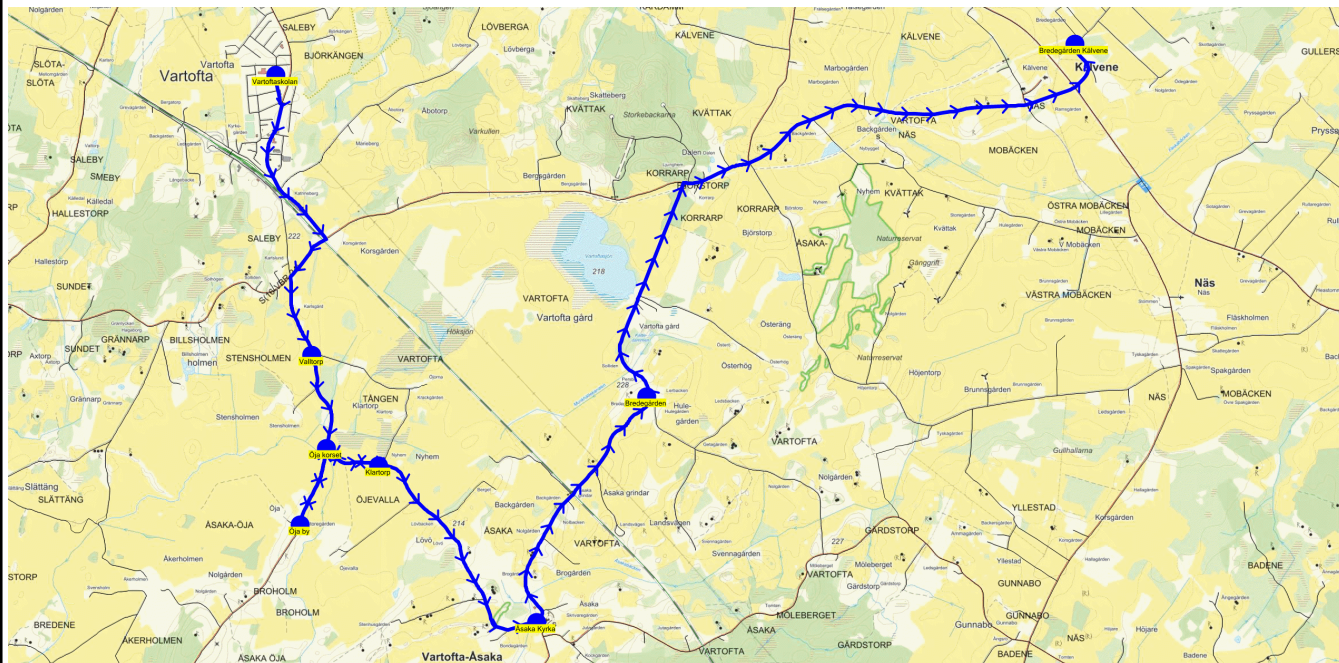

SKJUTS+
2023-08-03 11:43:56Entreprenör Connect Bus Söne AB
Fordon 10 Buss 10

Läsår 23/24

Turnr	Start kl	Slut kl	Linjesträckning			
TI378	14.55	15.29	Vartoftaskolan - Valltorp - Öja korset - Öja by - Klartorp - Åsaka Kyrka - Bredegården - Bredegården Kälvene TISDAGAR			
PunktNr	Hållplats	Km-Ack	Tid	På	Av	Byte
300	Vartoftaskolan	0	14.55	12		
338	Valltorp	2.27	15.01			
334	Öja korset	2.96	15.03		1	
285	Öja by	4.41	15.07		2	
379	Klartorp	5.44	15.10		1	
336	Åsaka Kyrka	7.2	15.15		4	
378	Bredegården	9.17	15.20		1	
384	Bredegården Kälvene	14.09	15.29		3	

SKJUTS+
2023-08-03 11:43:58Entreprenör Connect Bus Söne AB
Fordon 10 Buss 10

Läsår 23/24

Turnr	Start kl	Slut kl	Linjesträckning			
O378	14.55	15.29	Vartoftaskolan - Valltorp - Öja korset - Öja by - Klartorp - Åsaka Kyrka - Bredegården - Bredegården Kälvene ONSDAGAR			
PunktNr	Hållplats	Km-Ack	Tid	På	Av	Byte
300	Vartoftaskolan	0	14.55	14		
338	Valltorp	2.27	15.01			
334	Öja korset	2.96	15.03		1	
285	Öja by	4.41	15.07		3	
379	Klartorp	5.44	15.10		1	
336	Åsaka Kyrka	7.2	15.15		5	
378	Bredegården	9.17	15.20		1	
384	Bredegården Kälvene	14.09	15.29		3	

SKJUTS+
2023-08-03 11:44:01Entreprenör Connect Bus Söne AB
Fordon 10 Buss 10

Läsår 23/24

Turnr	Start kl	Slut kl	Linjesträckning			
TO378	14.55	15.29	Vartoftaskolan - Valltorp - Öja korset - Öja by - Klartorp - Åsaka Kyrka - Bredegården - Bredegården Kälvene TORSDAGAR			
PunktNr	Hållplats	Km-Ack	Tid	På	Av	Byte
300	Vartoftaskolan	0	14.55	12		
338	Valltorp	2.27	15.01			
334	Öja korset	2.96	15.03		1	
285	Öja by	4.41	15.07		2	
379	Klartorp	5.44	15.10		1	
336	Åsaka Kyrka	7.2	15.15		4	
378	Bredegården	9.17	15.20		1	
384	Bredegården Kälvene	14.09	15.29		3	