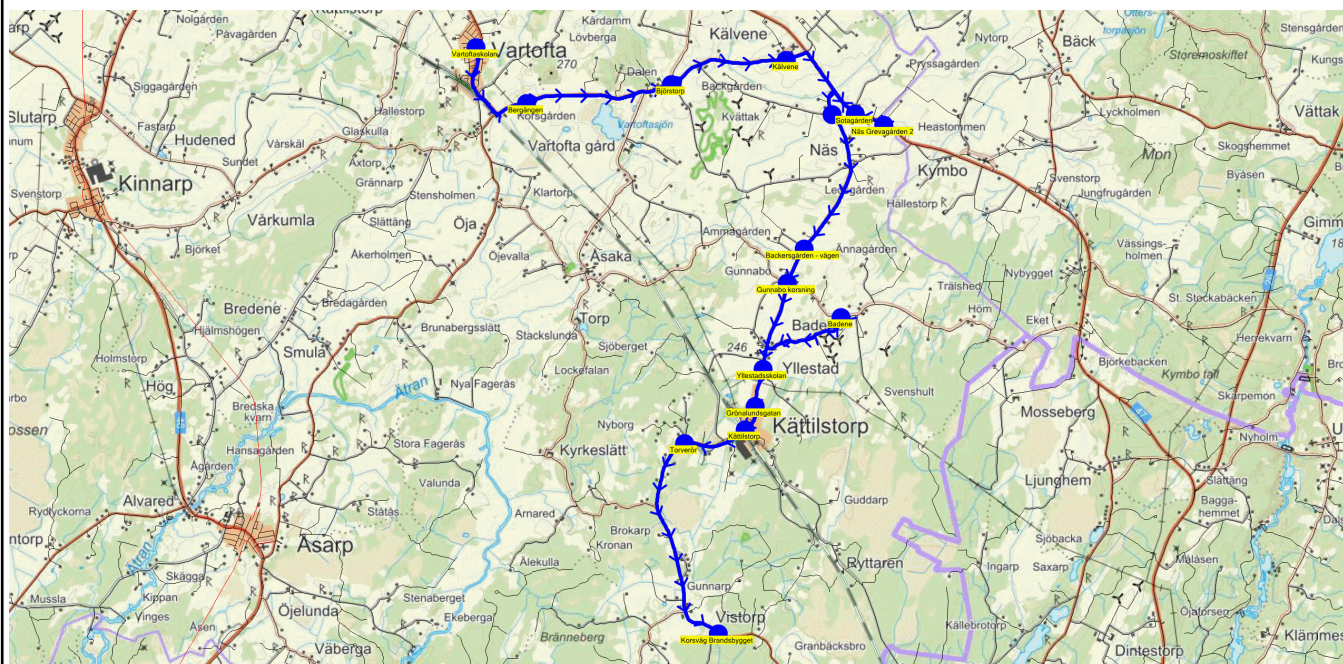

SKJUTS+
2023-08-03 11:43:16Entreprenör Connect Bus Söne AB
Fordon 8 Buss 8

Läsår 23/24

Turnr	Start kl	Slut kl	Linjesträckning			
M374	14.55	15.40	Vartoftaskolan - Bergängen - Björstorp - Kälvene - Näs Grevagården 2 - Sotagården - Bygdegården - Backersgården - vägen - Gunnabo korsning - Badene - Yllestadsskolan - Grönalundsgatan - Kättilstorp - Torverör - Korsväg Brandsbygget MÅNDAGAR			
PunktNr	Hållplats	Km-Ack	Tid	På	Av	Byte
300	Vartoftaskolan	0	14.55	37		
130	Bergängen	1.89	15.03		1	
318	Björstorp	4.58	15.14			
41366	Kälvene	6.65	15.22		2	
41408	Näs Grevagården 2	9.01	15.24		1	
303	Sotagården	9.59	15.25		3	
332	Bygdegården	10.54	15.26		4	
329	Backersgården - vägen	13.1	15.28		2	
136	Gunnabo korsning	13.75	15.29		2	
41369	Badene	16.48	15.32		4	
301	Yllestadsskolan	18.5	15.34		1	
41367	Grönalundsgatan	19.15	15.35		7	
41364	Kättilstorp	19.61	15.35		7	
395	Torverör	20.73	15.36		1	
102	Korsväg Brandsbygget	24.53	15.40		2	

SKJUTS+
2023-08-03 11:43:18Entreprenör Connect Bus Söne AB
Fordon 8 Buss 8

Läsår 23/24

Turnr	Start kl	Slut kl	Linjesträckning			
TI374	14.55	15.40	Vartoftaskolan - Bergängen - Björstorp - Kälvene - Näs Grevagården 2 - Sotagården - Bygdegården - Backersgården - vägen - Gunnabo korsning - Badene - Yllestadsskolan - Grönalundsgatan - Kättilstorp - Torverör - Korsväg Brandsbygget TISDAGAR			
PunktNr	Hållplats	Km-Ack	Tid	På	Av	Byte
300	Vartoftaskolan	0	14.55	29		
130	Bergängen	1.89	15.03			
318	Björstorp	4.58	15.14			
41366	Kälvene	6.65	15.22		1	
41408	Näs Grevagården 2	9.01	15.24		1	
303	Sotagården	9.59	15.25		2	
332	Bygdegården	10.54	15.26		4	
329	Backersgården - vägen	13.1	15.28		1	
136	Gunnabo korsning	13.75	15.29		2	
41369	Badene	16.48	15.32		4	
301	Yllestadsskolan	18.5	15.34			
41367	Grönalundsgatan	19.15	15.35		5	
41364	Kättilstorp	19.61	15.35		7	
395	Torverör	20.73	15.36			
102	Korsväg Brandsbygget	24.53	15.40		2	