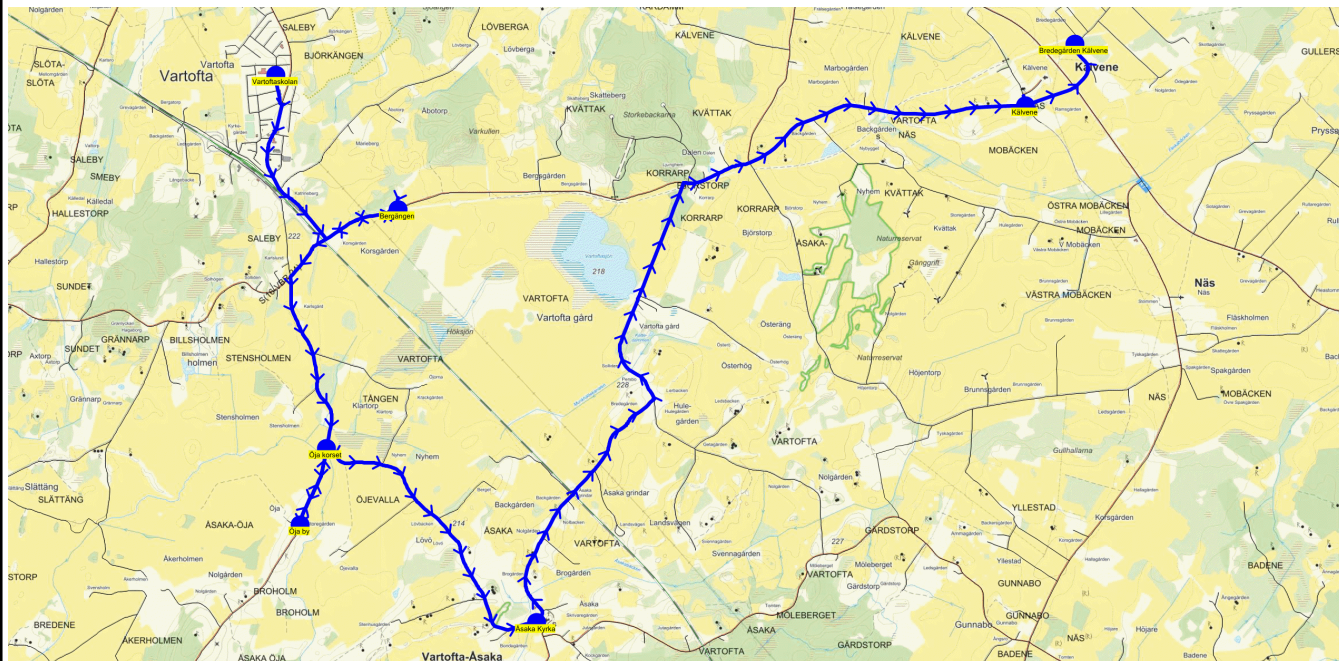

SKJUTS+
2023-08-03 11:42:53Entreprenör Connect Bus Söne AB
Fordon 6 Buss 6

Läsår 23/24

Turnr	Start kl	Slut kl	Linjesträckning			
355	13.35	14.04	Vartoftaskolan - Bergängen - Öja by - Öja korset - Åsaka Kyrka - Kälvene - Bredegården Kälvene MÅNDAGAR, TISDAGAR, ONSDAGAR och TORSDAGAR			
PunktNr	Hållplats	Km-Ack	Tid	På	Av	Byte
300	Vartoftaskolan	0	13.35	10		
130	Bergängen	1.89	13.39		1	
285	Öja by	4.81	13.45		2	
334	Öja korset	5.42	13.47		2	
336	Åsaka Kyrka	7.6	13.52		1	
41366	Kälvene	13.77	14.02		3	
384	Bredegården Kälvene	14.64	14.04		1	

När det är olika antal elever olika dagar skrivs det största antalet med fet stil.

SKJUTS+
2023-08-03 11:42:56

Entreprenör Connect Bus Söne AB

Läsår 23/24

Fordon 9 Buss 9

Turnr	Start kl	Slut kl	Linjesträckning			
356	13.35	14.20	Vartoftaskolan - Grevagården - Leaby - Bondehemmet - Sotagården - Bygdegården - Backersgården - vägen - Gunnabo korsning - Yllestadsskolan - Grönalundsgatan - Kättilstorp - Torverör - Infart Kockahemmet - Korsväg Brandsbygget MÅNDAGAR, TISDAGAR, ONSDAGAR och TORSDAGAR			
PunktNr	Hållplats	Km-Ack	Tid	På	Av	Byte
300	Vartoftaskolan	0	13.35	26		
313	Grevagården	3.05	13.41		1	
312	Leaby	4.72	13.43			
41323	Bondehemmet	7.34	13.47		3	
303	Sotagården	13.85	13.55		2	
332	Bygdegården	14.81	13.57		1	
329	Backersgården - vägen	17.37	14.01		1	
136	Gunnabo korsning	18.02	14.03		2	
301	Yllestadsskolan	19.53	14.06		2	
41367	Grönalundsgatan	20.18	14.08		8	
41364	Kättilstorp	20.64	14.10		2	
395	Torverör	21.76	14.13		2	
125	Infart Kockahemmet	23.01	14.15		1	
102	Korsväg Brandsbygget	25.56	14.20		1	