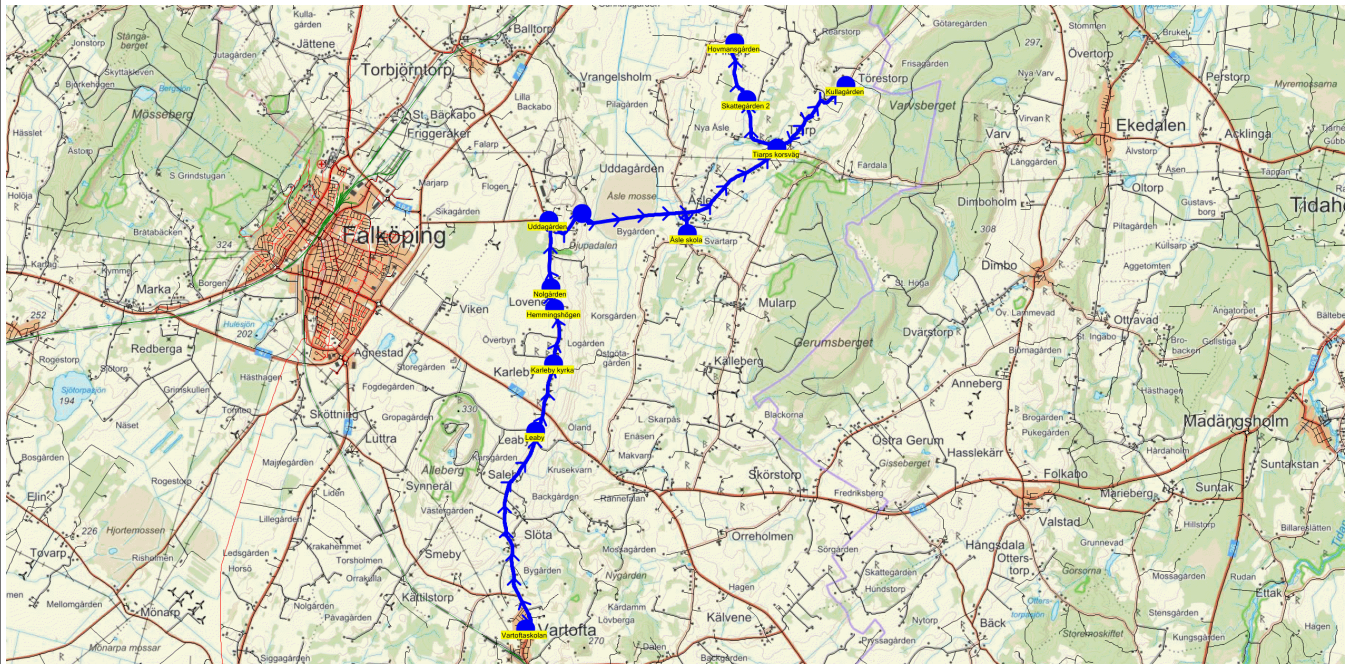

SKJUTS+
2023-08-03 11:43:27

Entreprenör Connect Bus Söne AB
Fordon 6 Buss 6

Läsår 23/24

Turnr	Start kl	Slut kl	Linjesträckning			
M375	14.55	15.42	Vartoftaskolan - Leaby - Karleby kyrka - Hemmingshögen - Nolgården - Uddagården - Uddagården Villorna - Åsle skola - Tiarps korsväg - Kullagården - Skattegården 2 - Hovmansgården MÅNDAGAR			
PunktNr	Hållplats	Km-Ack	Tid	På	Av	Byte
300	Vartoftaskolan	0	14.55	18		
312	Leaby	4.72	15.03		6	
311	Karleby kyrka	6.26	15.06		4	
310	Hemmingshögen	7.49	15.09		2	
309	Nolgården	7.97	15.11		1	
41161	Uddagården	9.46	15.14		3	
307	Uddagården Villorna	10.61	15.17			
302	Åsle skola	13.44	15.22	6		
350	Tiarps korsväg	16.84	15.29		3	
372	Kullagården	18.99	15.33		2	
353	Skattegården 2	22.63	15.39		2	
354	Hovmansgården	23.99	15.42		1