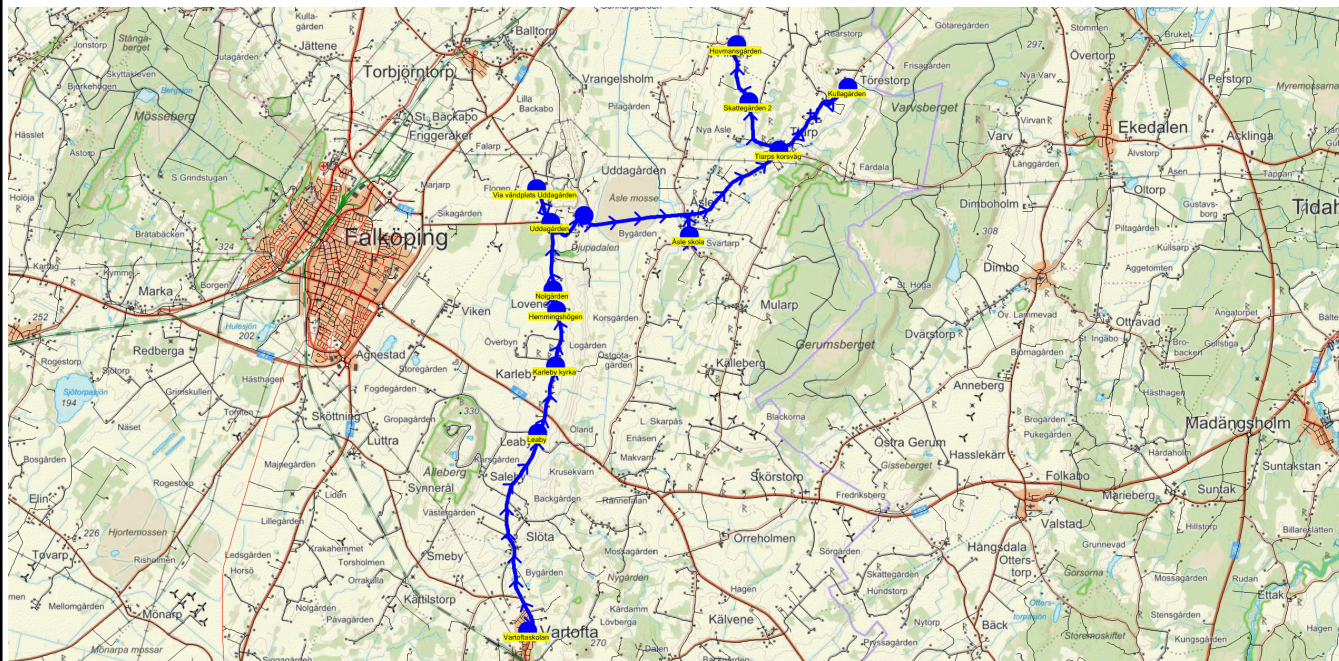

SKJUTS+
2023-08-03 11:43:34Entreprenör Connect Bus Söne AB
Fordon 6 Buss 6

Läsår 23/24

Turnnr	Start kl	Slut kl	Linjesträckning			
TO375	14.55	15.42	Vartoftaskolan - Leaby - Karleby kyrka - Hemmingshögen - Nolgården - Uddagården - Via vändplats Uddagården - Uddagården Villorna - Åsle skola - Tiarps korsväg - Kullagården - Skattegården 2 - Hovmansgården TORS DAGAR			
PunktNr	Hållplats	Km-Ack	Tid	På	Av	Byte
300	Vartoftaskolan	0	14.55	18		
312	Leaby	4.72	15.02		6	
311	Karleby kyrka	6.26	15.05		4	
310	Hemmingshögen	7.49	15.08		2	
309	Nolgården	7.97	15.10		1	
41161	Uddagården	9.46	15.13		3	
41406	Via vändplats Uddagården	10.31	15.14			
307	Uddagården Villorna	12.39	15.18			
302	Åsle skola	15.21	15.24	9		
350	Tiarps korsväg	18.62	15.30		5	
372	Kullagården	20.77	15.34		2	
353	Skattegården 2	24.41	15.39		2	
354	Hovmansgården	25.77	15.42		2	

SKJUTS+
2023-08-03 11:43:36Entreprenör Connect Bus Söne AB
Fordon 6 Buss 6

Läsår 23/24

Turnr	Start kl	Slut kl	Linjesträckning	PunktNr	Hållplats	Km-Ack	Tid	På	Av	Byte
F375	14.35	15.22	Vartoftaskolan - Leaby - Karleby kyrka - Hemmingshögen - Nolgården - Uddagården - Via vändplats Uddagården - Uddagården Villorna - Åsle skola - Tiarps korsväg - Kullagården - Skattegården 2 - Hovmansgården FREDAGAR	300	Vartoftaskolan	0	14.35	27		
				312	Leaby	4.72	14.42		5	
				311	Karleby kyrka	6.26	14.45		3	
				310	Hemmingshögen	7.49	14.48		2	
				309	Nolgården	7.97	14.50		1	
				41161	Uddagården	9.46	14.53		3	
				41406	Via vändplats Uddagården	10.31	14.54			
				307	Uddagården Villorna	12.39	14.58			
				302	Åsle skola	15.21	15.04			
				350	Tiarps korsväg	18.62	15.10		2	
				372	Kullagården	20.77	15.14			
				353	Skattegården 2	24.41	15.19			
				354	Hovmansgården	25.77	15.22		11	