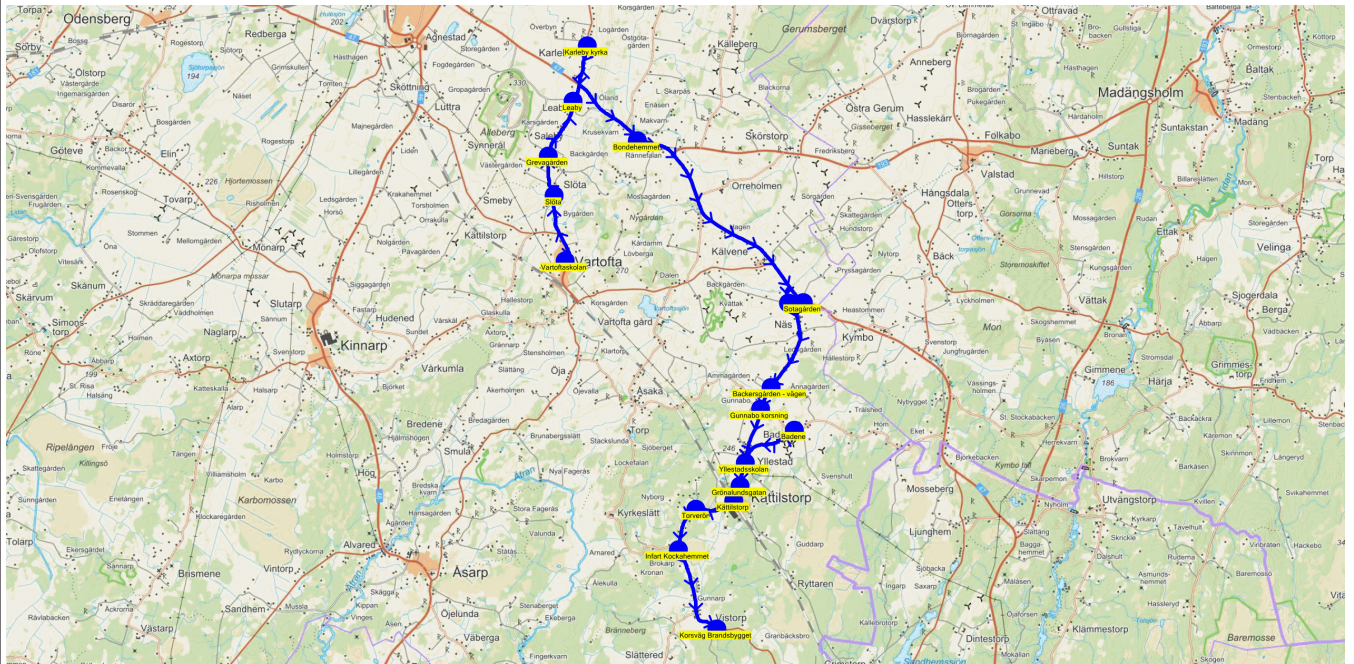

SKJUTS+
2023-08-03 11:43:08Entreprenör Connect Bus Söne AB
Fordon 1 Buss 1

Läsår 23/24

Turnr	Start kl	Slut kl	Linjesträckning			
F357	13.35	14.12	Vartoftaskolan - Slättängskorset - Valtorp - Knapagården - Smeby - Synnerål - Älleberg - Karleby kyrka - Hemmingshögen - Nolgården - Åsle sten FREDÅGAR			
PunktNr	Hållplats	Km-Ack	Tid	På	Av	Byte
300	Vartoftaskolan	0	13.35	11		
343	Slättängskorset	2.74	13.40		3	
341	Valtorp	5.42	13.44			
41343	Knapagården	7.46	13.47		1	
41344	Smeby	8.66	13.49		3	
41346	Synnerål	10.83	13.52		1	
41326	Älleberg	14.27	13.57		3	
311	Karleby kyrka	17.71	14.01			
310	Hemmingshögen	18.94	14.03			
309	Nolgården	19.42	14.05			
364	Åsle sten	24.39	14.12			

SKJUTS+
2023-08-03 11:43:11Entreprenör Connect Bus Söne AB
Fordon 8 Buss 8

Läsår 23/24

Turnr	Start kl	Slut kl	Linjesträckning			
364	13.35	14.15	Vartoftaskolan - Slöta - Grevagården - Leaby - Karleby kyrka - Bondehemmet - Sotagården - Bygdegården - Backersgården - vägen - Gunnabo korsning - Badene - Yllestadsskolan - Gröналundsgatan - Kättilstorp - Torverör - Infart Kockahemmet - Korsväg Brandsbygget FREDAG			
PunktNr	Hållplats	Km-Ack	Tid	På	Av	Byte
300	Vartoftaskolan	0	13.35	39		
41328	Slöta	1.95	13.38		1	
313	Grevagården	3.05	13.40		1	
312	Leaby	4.72	13.42		1	
311	Karleby kyrka	6.26	13.44		1	
41323	Bondehemmet	9.73	13.48		4	
303	Sotagården	16.24	13.53		3	
332	Bygdegården	17.19	13.54		3	
329	Backersgården - vägen	19.76	13.58		1	
136	Gunnabo korsning	20.4	13.59		3	
41369	Badene	23.13	14.02			
301	Yllestadsskolan	25.16	14.05		2	
41367	Gröналundsgatan	25.8	14.06		9	
41364	Kättilstorp	26.26	14.08		5	
395	Torverör	27.38	14.10		2	
125	Infart Kockahemmet	28.63	14.12		1	
102	Korsväg Brandsbygget	31.18	14.15		2	