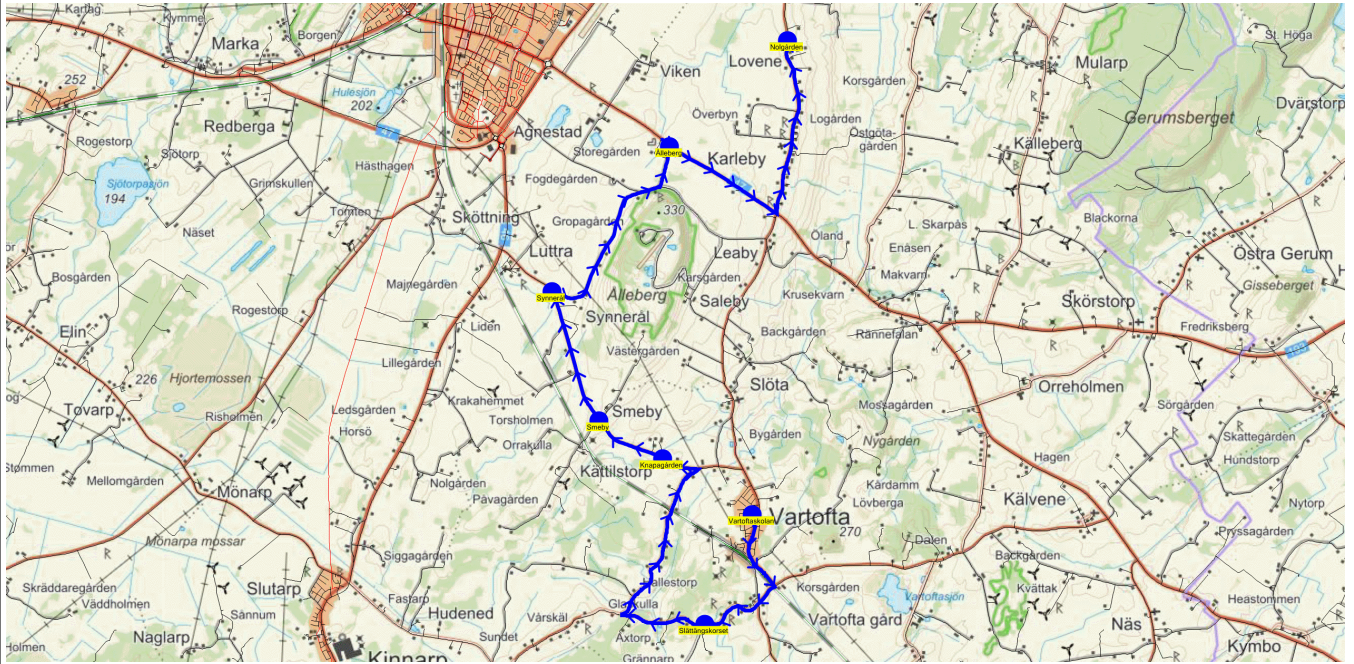

SKJUTS+
2023-08-03 11:43:04Entreprenör Connect Bus Söne AB
Fordon 1 Buss 1

Läsår 23/24

Turnr	Start kl	Linjesträckning					
	Slut kl						
O357	13.35	Vartoftaskolan - Slättängskorset - Knapagården - Smeby - Synnerål - Ålleberg - Nolgården					
	14.12	ONSDAGAR					
	PunktNr	Hållplats	Km-Ack	Tid	På	Av	Byte
	300	Vartoftaskolan	0	13.35	4		
	343	Slättängskorset	2.74	13.41		2	
	41343	Knapagården	7.46	13.50		1	
	41344	Smeby	8.66	13.53		1	
	41346	Synnerål	10.83	13.57			
	41326	Ålleberg	14.27	14.04			
	309	Nolgården	19.42	14.12			

SKJUTS+
2023-08-03 11:43:06Entreprenör Connect Bus Söne AB
Fordon 1 Buss 1

Läsår 23/24

Turnr	Start kl	Slut kl	Linjesträckning	PunktNr	Hållplats	Km-Ack	Tid	På	Av	Byte
TO357	13.35	14.12	Vartoftaskolan - Slättängskorset - Knapagården - Smeby - Synnerål - Älleberg - Nolgården TORSDAGAR	300	Vartoftaskolan	0	13.35	7		
				343	Slättängskorset	2.74	13.41		2	
				41343	Knapagården	7.46	13.50		1	
				41344	Smeby	8.66	13.53		2	
				41346	Synnerål	10.83	13.57		1	
				41326	Älleberg	14.27	14.04		1	
				309	Nolgården	19.42	14.12			