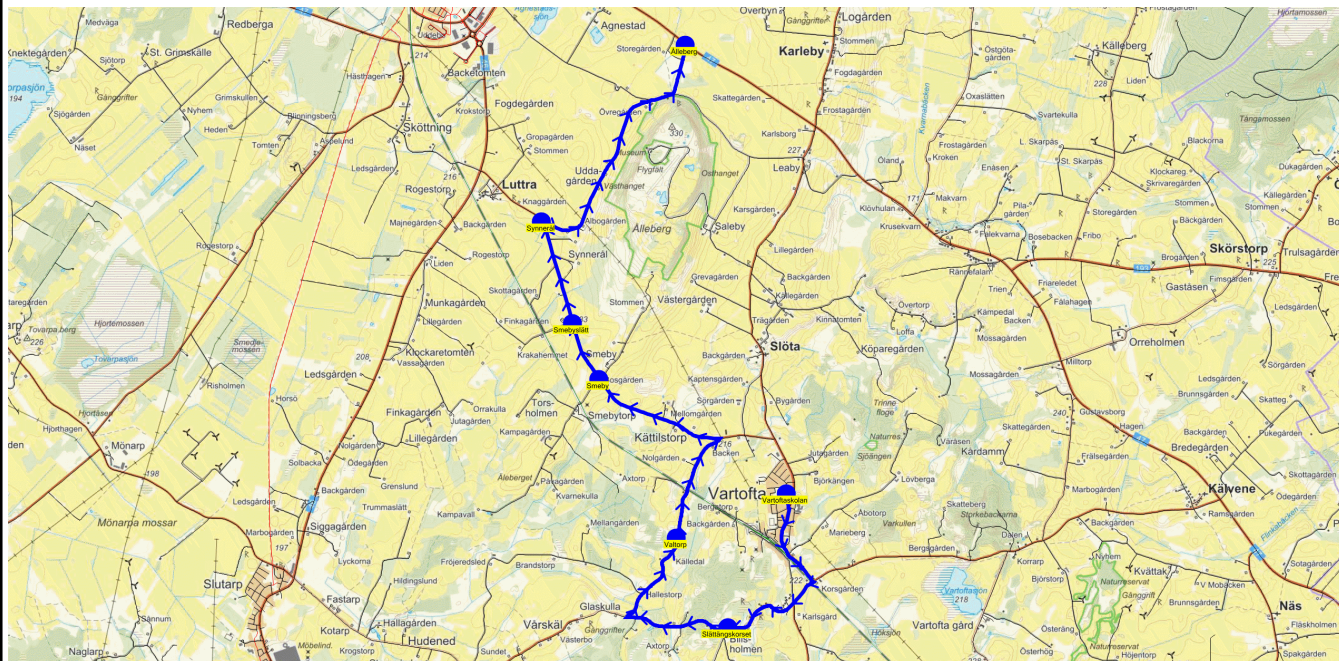

SKJUTS+
2023-08-03 11:43:46

Entreprenör Connect Bus Söne AB
Fordon 1 Buss 1

Läsår 23/24

Turnr	Start kl	Slut kl	Linjesträckning	PunktNr	Hållplats	Km-Ack	Tid	På	Av	Byte
O377	14.55	15.16	Vartoftaskolan - Slättängskorset - Valtorp - Smeby - Smebyslätt - Synnerål - Älleberg ONSDAGAR	300	Vartoftaskolan	0	14.55	12		
				343	Slättängskorset	2.74	14.59		2	
				341	Valtorp	5.42	15.03			
				41344	Smeby	8.66	15.08		3	
				41345	Smebyslätt	9.47	15.09			
				41346	Synnerål	10.84	15.11		3	
				41326	Älleberg	14.27	15.16		4