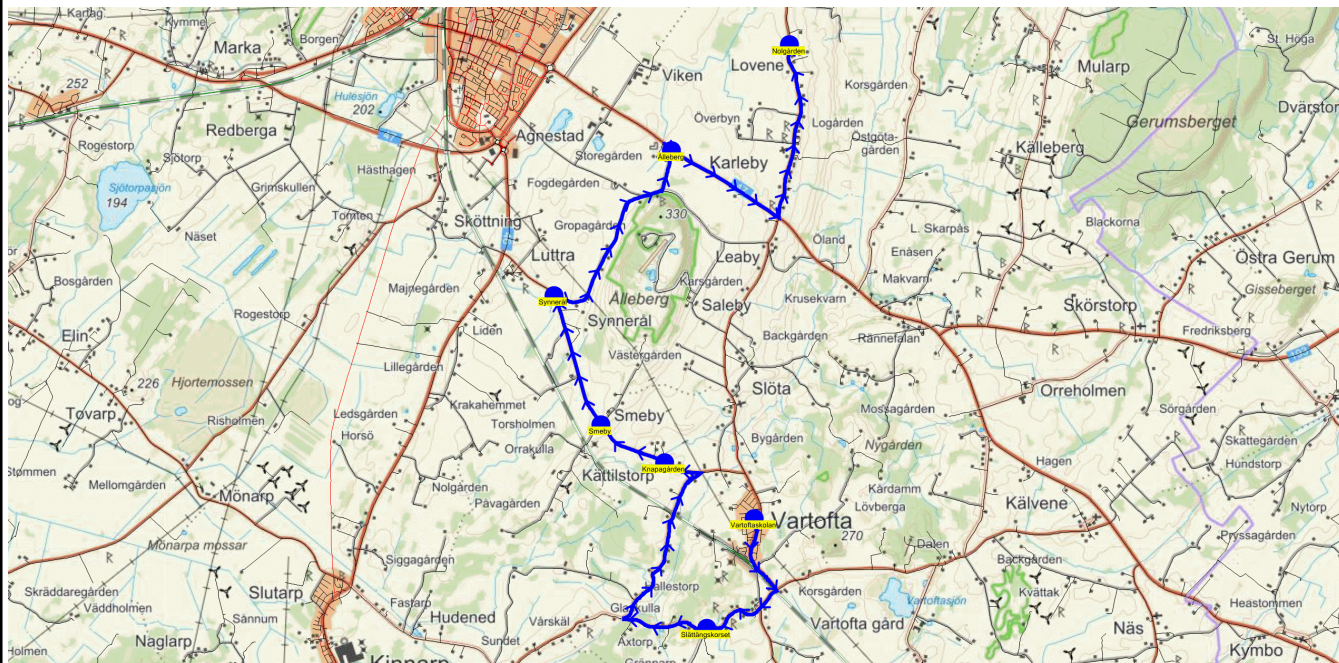

SKJUTS+
2023-08-03 11:43:02

Entreprenör Connect Bus Söne AB
Fordon 1 Buss 1

Läsår 23/24

Turnr	Start kl	Linjesträckning								
	Slut kl		PunktNr	Hållplats	Km-Ack	Tid	På	Av	Byte	
TI357	13.35	Vartoftaskolan - Slättängskorset - Knapagården - Smeby - Synnerål - Ålleberg - Nolgården								
	14.12	TISDAGAR								
			300	Vartoftaskolan	0	13.35	7			
			343	Slättängskorset	2.74	13.41		2		
			41343	Knapagården	7.46	13.50		1		
			41344	Smeby	8.66	13.53		2		
			41346	Synnerål	10.83	13.57		1		
			41326	Ålleberg	14.27	14.04		1		
			309	Nolgården	19.42	14.12