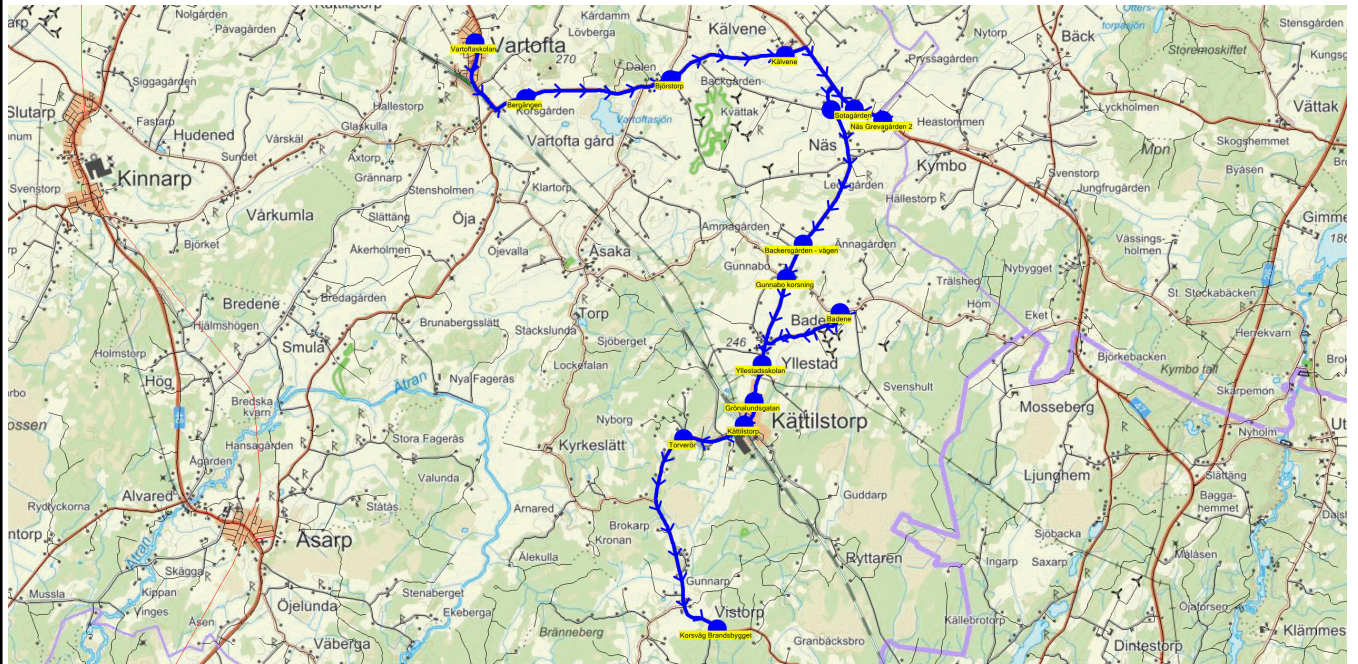

SKJUTS+
2023-08-03 11:43:18Entreprenör Connect Bus Söne AB
Fordon 8 Buss 8

Läsår 23/24

Turnr	Start kl	Slut kl	Linjesträckning			
TI374	14.55	15.40	Vartoftaskolan - Bergängen - Björstorp - Kälvene - Näs Grevagården 2 - Sotagården - Bygdegården - Backersgården - vägen - Gunnabo korsning - Badene - Yllestadsskolan - Grönalundsgatan - Kättilstorp - Torverör - Korsväg Brandsbygget TISDAGAR			
PunktNr	Hållplats	Km-Ack	Tid	På	Av	Byte
300	Vartoftaskolan	0	14.55	29		
130	Bergängen	1.89	15.03			
318	Björstorp	4.58	15.14			
41366	Kälvene	6.65	15.22		1	
41408	Näs Grevagården 2	9.01	15.24		1	
303	Sotagården	9.59	15.25		2	
332	Bygdegården	10.54	15.26		4	
329	Backersgården - vägen	13.1	15.28		1	
136	Gunnabo korsning	13.75	15.29		2	
41369	Badene	16.48	15.32		4	
301	Yllestadsskolan	18.5	15.34			
41367	Grönalundsgatan	19.15	15.35		5	
41364	Kättilstorp	19.61	15.35		7	
395	Torverör	20.73	15.36			
102	Korsväg Brandsbygget	24.53	15.40		2	

SKJUTS+
2023-08-03 11:43:20Entreprenör Connect Bus Söne AB
Fordon 8 Buss 8

Läsår 23/24

Turnr	Start kl	Slut kl	Linjesträckning			
O374	14.55	15.40	Vartoftaskolan - Bergängen - Björstorp - Kälvene - Näs Grevagården 2 - Sotagården - Bygdegården - Backersgården - vägen - Gunnabo korsning - Badene - Yllestadsskolan - Grönalundsgatan - Kättilstorp - Torverör - Korsväg Brandsbygget ONSDAGAR			
PunktNr	Hållplats	Km-Ack	Tid	På	Av	Byte
300	Vartoftaskolan	0	14.55	37		
130	Bergängen	1.89	15.03		1	
318	Björstorp	4.58	15.14			
41366	Kälvene	6.65	15.22		2	
41408	Näs Grevagården 2	9.01	15.24		1	
303	Sotagården	9.59	15.25		3	
332	Bygdegården	10.54	15.26		4	
329	Backersgården - vägen	13.1	15.28		2	
136	Gunnabo korsning	13.75	15.29		2	
41369	Badene	16.48	15.32		4	
301	Yllestadsskolan	18.5	15.34		1	
41367	Grönalundsgatan	19.15	15.35		7	
41364	Kättilstorp	19.61	15.35		7	
395	Torverör	20.73	15.36		1	
102	Korsväg Brandsbygget	24.53	15.40		2	