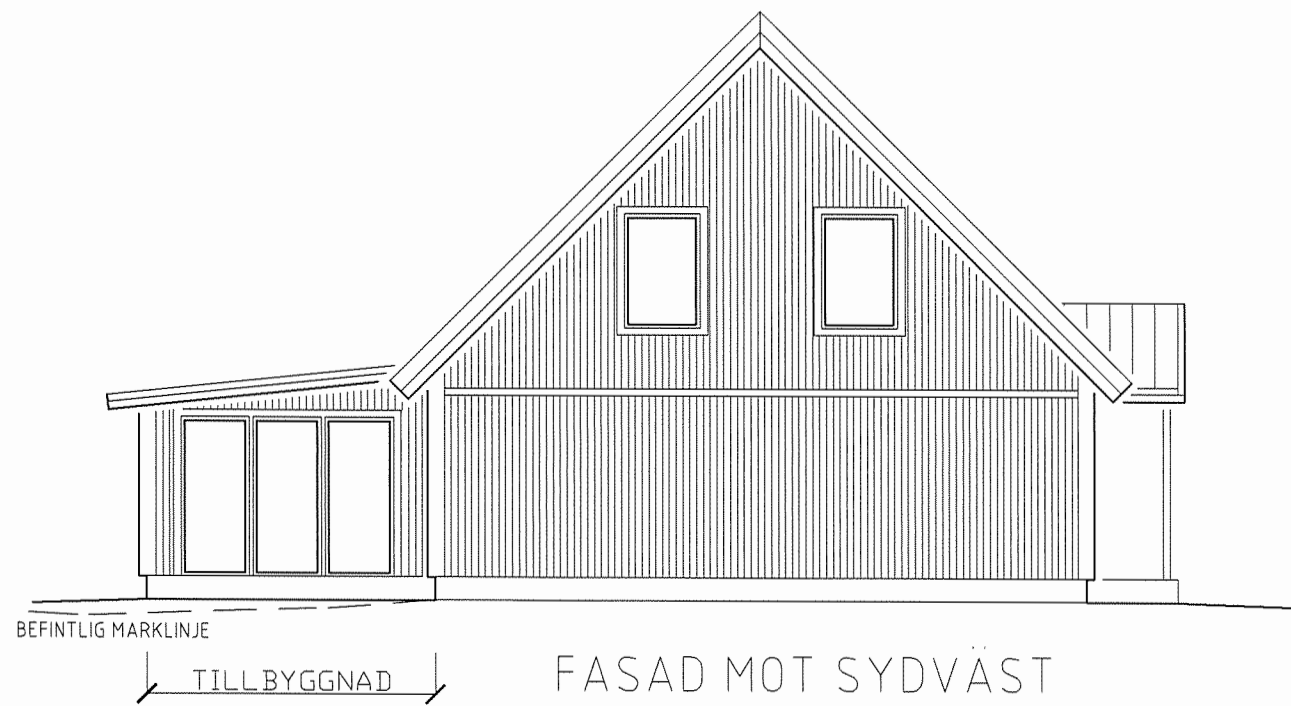

BESKRIVNING
FÄRGSÄTTNING
FASAD: VIT
TAK: SVART
LIKT BEFINTLIGT

EXEMPELRITNING

DATUM 20XX-XX-XX	RITNING BYGGLOVSRITNING
TILLBYGGNAD AV ENBOSTADSHUS MED INGLASAT UTERUM FASTIGHET 1:10	
SKALA 1:100	RITAD AV NAMN