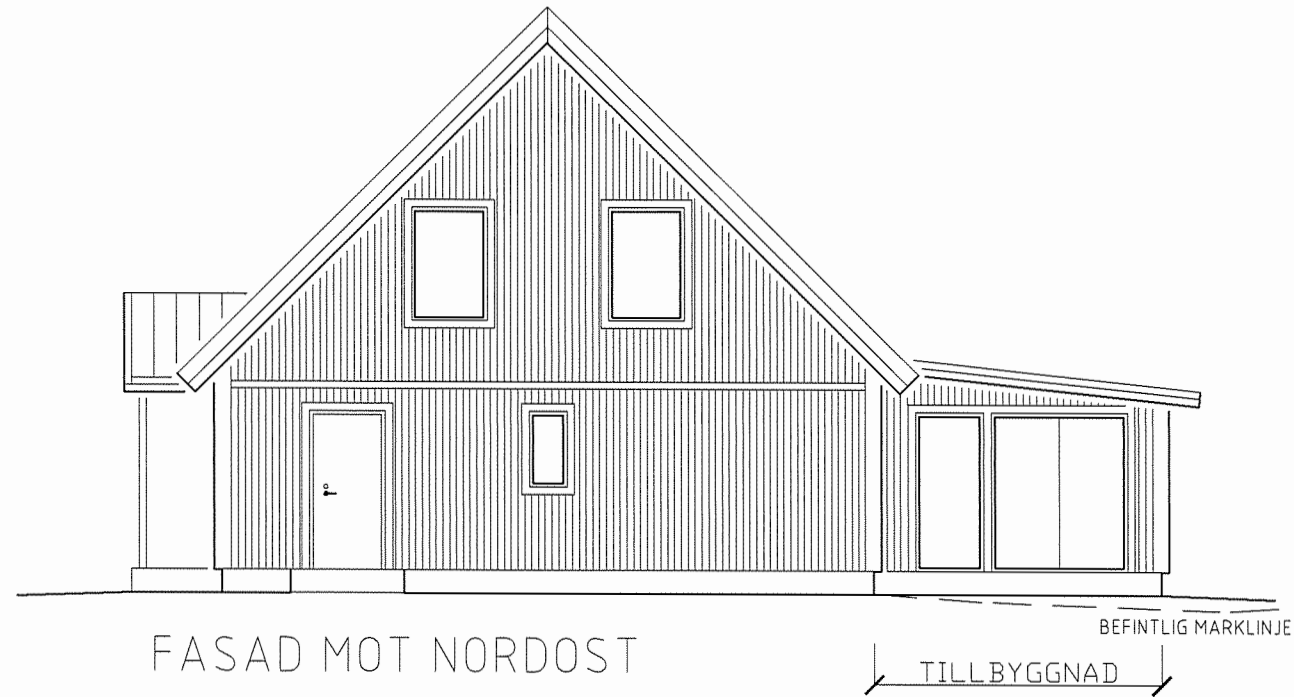

BESKRIVNING
FÄRGSÄTTNING
FASAD: VIT
TAK: SVART
LIKT BEFINTLIGT

EXEMPELRITNING

DATUM 20XX-XX-XX	RITNING BYGGLOVSRITNING
TILLBYGGNAD AV ENBOSTADSHUS MED INGLASAT UTERUM FASTIGHET 1:10	
SKALA 1:100	RITAD AV NAMN

BESKRIVNING
 FÖRKLARINGAR
 FG: HÖJD PÅ FÄRDIGT
 GOLV

PLANRITNING

EXEMPELRITNING

SKALA 1:100

DATUM 20XX-XX-XX	RITNING BYGGLOVSRITNING
TILLBYGGNAD AV ENBOSTADSHUS MED INGLASAT UTERUM FASTIGHET 1:10	
SKALA 1:100	RITAD AV NAMN