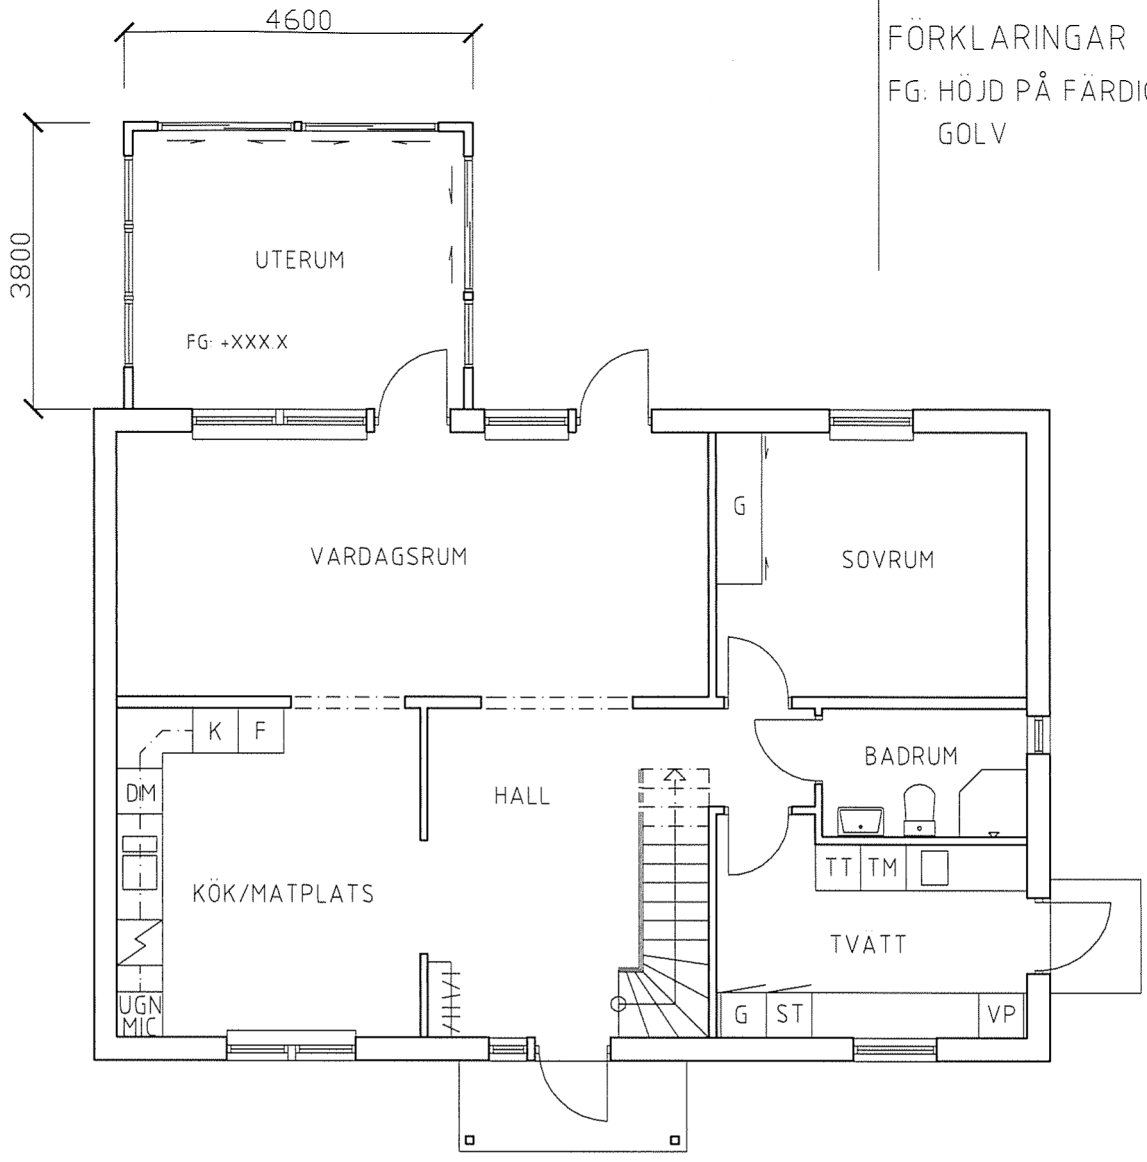

BESKRIVNING
FÄRGSÄTTNING
FASAD: VIT
TAK: SVART
LIKT BEFINTLIGT

EXEMPELRITNING

DATUM 20XX-XX-XX	RITNING BYGGLOVSRITNING
TILLBYGGNAD AV ENBOSTADSHUS MED INGLASAT UTERUM FASTIGHET 1:10	
SKALA 1:100	RITAD AV NAMN

BESKRIVNING
 FÖRKLARINGAR
 FG: HÖJD PÅ FÄRDIGT
 GOLV

PLANRITNING

EXEMPELRITNING

SKALA 1:100

DATUM 20XX-XX-XX	RITNING BYGGLOVSRITNING
TILLBYGGNAD AV ENBOSTADSHUS MED INGLASAT UTERUM FASTIGHET 1:10	
SKALA 1:100	RITAD AV NAMN