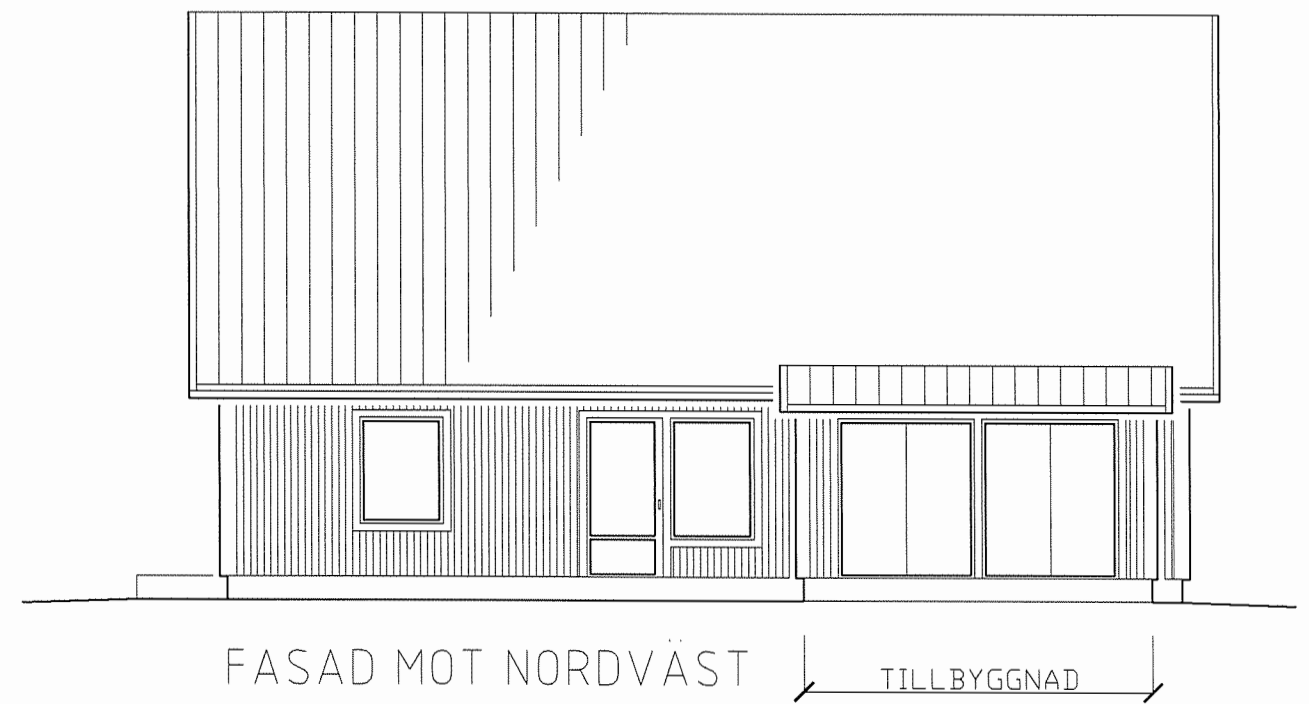

BESKRIVNING
FÄRGSÄTTNING
FASAD: VIT
TAK: SVART
LIKT BEFINTLIGT

EXEMPELRITNING

DATUM 20XX-XX-XX	RITNING BYGGLOVSRITNING
TILLBYGGNAD AV ENBOSTADSHUS MED INGLASAT UTERUM FASTIGHET 1:10	
SKALA 1:100	RITAD AV NAMN

BESKRIVNING
 FÖRKLARINGAR
 FG: HÖJD PÅ FÄRDIGT
 GOLV

PLANRITNING

EXEMPELRITNING

SKALA 1:100

DATUM 20XX-XX-XX	RITNING BYGGLOVSRITNING
TILLBYGGNAD AV ENBOSTADSHUS MED INGLASAT UTERUM FASTIGHET 1:10	
SKALA 1:100	RITAD AV NAMN