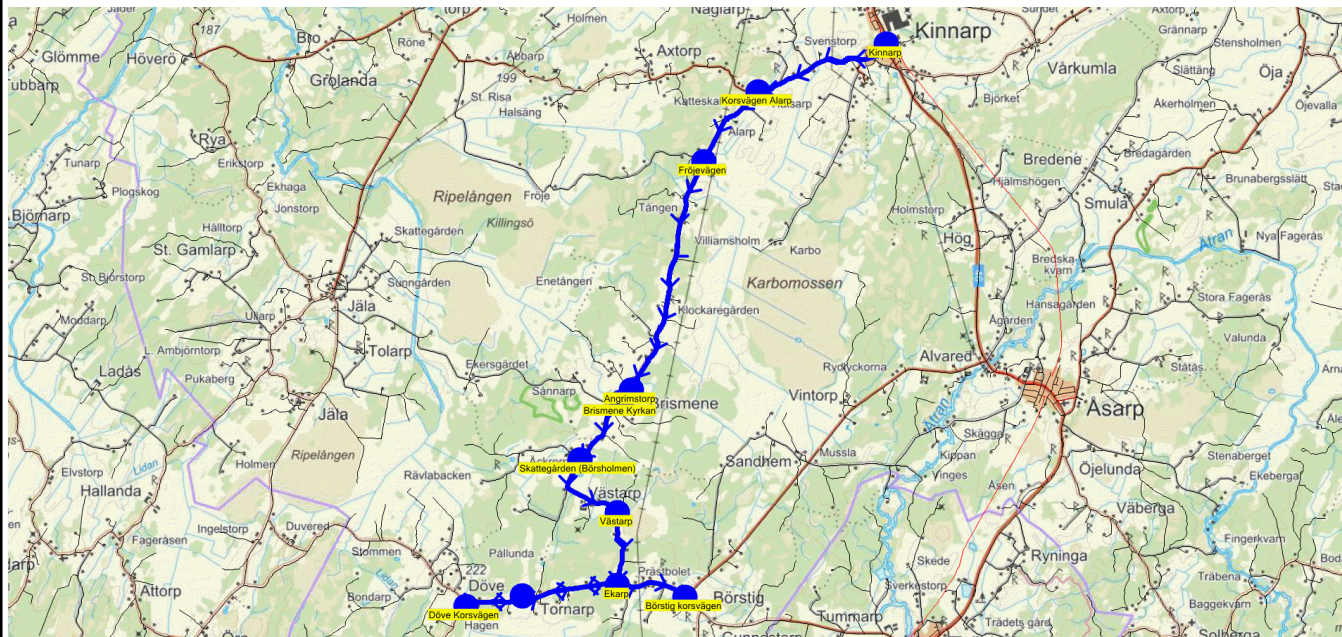

SKJUTS+

Entreprenör Buss i Väst AB

Läsår 22/23

2022-06-22 08:50:17

Fordon 15 Buss 15

Turnr	Start kl	Slut kl	Linjesträckning			
TI4470	17.00	17.37	Kinnarp - Korsvägen Alarp - Fröjevägen - Angrimstorp - Brismene Kyrkan - Skattegården (Börsholmen) - Västarp - Döve Korsvägen - Tornarp - Ekarp - Börstig korsvägen TISDAGAR			
PunktNr	Hållplats	Km-Ack	Tid	På	Av	Byte
41306	Kinnarp	0	17.00			
434	Korsvägen Alarp	2.49	17.05			
455	Fröjevägen	3.99	17.08			
458	Angrimstorp	8.04	17.15			
433	Brismene Kyrkan	8.29	17.16			
457	Skattegården (Börsholmen)	9.51	17.19			
432	Västarp	10.98	17.22			
401	Döve Korsvägen	14.84	17.29			
402	Tornarp	15.82	17.31			
404	Ekarp	17.42	17.34			
406	Börstig korsvägen	18.61	17.37			

SKJUTS+
2022-06-22 08:50:18Entreprenör Buss i Väst AB
Fordon 15 Buss 15

Läsår 22/23

Turnr	Start kl	Slut kl	Linjesträckning			
TO4470	17.00	17.37	Kinnarp - Korsvägen Alarp - Fröjevägen - Angrimstorp - Brismene Kyrkan - Skattegården (Börsholmen) - Västarp - Döve Korsvägen - Tornarp - Ekarp - Börstig korsvägen TORSDAGAR			
PunktNr	Hållplats	Km-Ack	Tid	På	Av	Byte
41306	Kinnarp	0	17.00			
434	Korsvägen Alarp	2.49	17.05			
455	Fröjevägen	3.99	17.08			
458	Angrimstorp	8.04	17.15			
433	Brismene Kyrkan	8.29	17.16			
457	Skattegården (Börsholmen)	9.51	17.19			
432	Västarp	10.98	17.22			
401	Döve Korsvägen	14.84	17.29			
402	Tornarp	15.82	17.31			
404	Ekarp	17.42	17.34			
406	Börstig korsvägen	18.61	17.37			