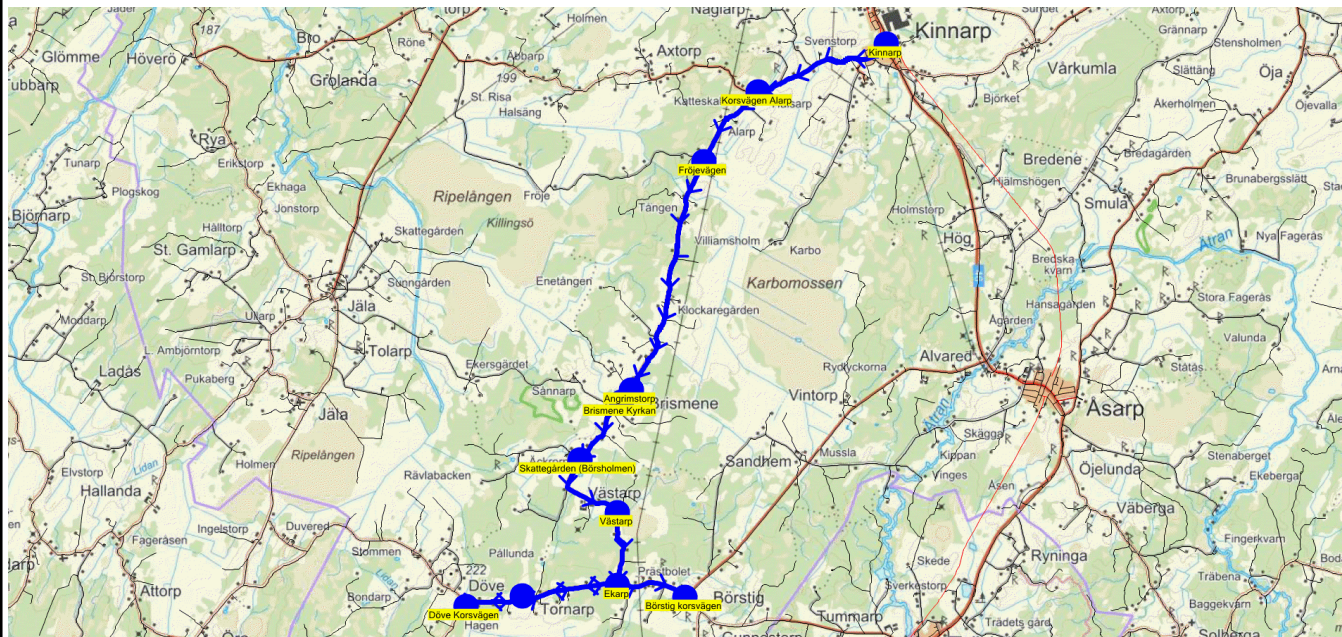

SKJUTS+
2022-06-22 08:50:18Entreprenör Buss i Väst AB
Fordon 15 Buss 15

Läsår 22/23

Turnr	Start kl	Slut kl	Linjesträckning			
TO4470	17.00	17.37	Kinnarp - Korsvägen Alarp - Fröjevägen - Angrimstorp - Brismene Kyrkan - Skattegården (Börsholmen) - Västarp - Döve Korsvägen - Tornarp - Ekarp - Börstig korsvägen TORSDAGAR			
PunktNr	Hållplats	Km-Ack	Tid	På	Av	Byte
41306	Kinnarp	0	17.00			
434	Korsvägen Alarp	2.49	17.05			
455	Fröjevägen	3.99	17.08			
458	Angrimstorp	8.04	17.15			
433	Brismene Kyrkan	8.29	17.16			
457	Skattegården (Börsholmen)	9.51	17.19			
432	Västarp	10.98	17.22			
401	Döve Korsvägen	14.84	17.29			
402	Tornarp	15.82	17.31			
404	Ekarp	17.42	17.34			
406	Börstig korsvägen	18.61	17.37			

SKJUTS+

Entreprenör Buss i Väst AB

Läsår 22/23

2022-06-22 08:50:19

Fordon 15 Buss 15

Turnr	Start kl	Slut kl	Linjesträckning	PunktNr	Hållplats	Km-Ack	Tid	På	Av	Byte
F4470	15.45	16.22	Kinnarp - Korsvägen Alarp - Fröjevägen - Angrimstorp - Brismene Kyrkan - Skattegården (Börsholmen) - Västarp - Döve Korsvägen - Tornarp - Ekarp - Börstig korsvägen FREDAGAR	41306	Kinnarp	0	15.45			
				434	Korsvägen Alarp	2.49	15.50			
				455	Fröjevägen	3.99	15.53			
				458	Angrimstorp	8.04	16.00			
				433	Brismene Kyrkan	8.29	16.01			
				457	Skattegården (Börsholmen)	9.51	16.04			
				432	Västarp	10.98	16.07			
				401	Döve Korsvägen	14.84	16.14			
				402	Tornarp	15.82	16.16			
				404	Ekarp	17.42	16.19			
				406	Börstig korsvägen	18.61	16.22			