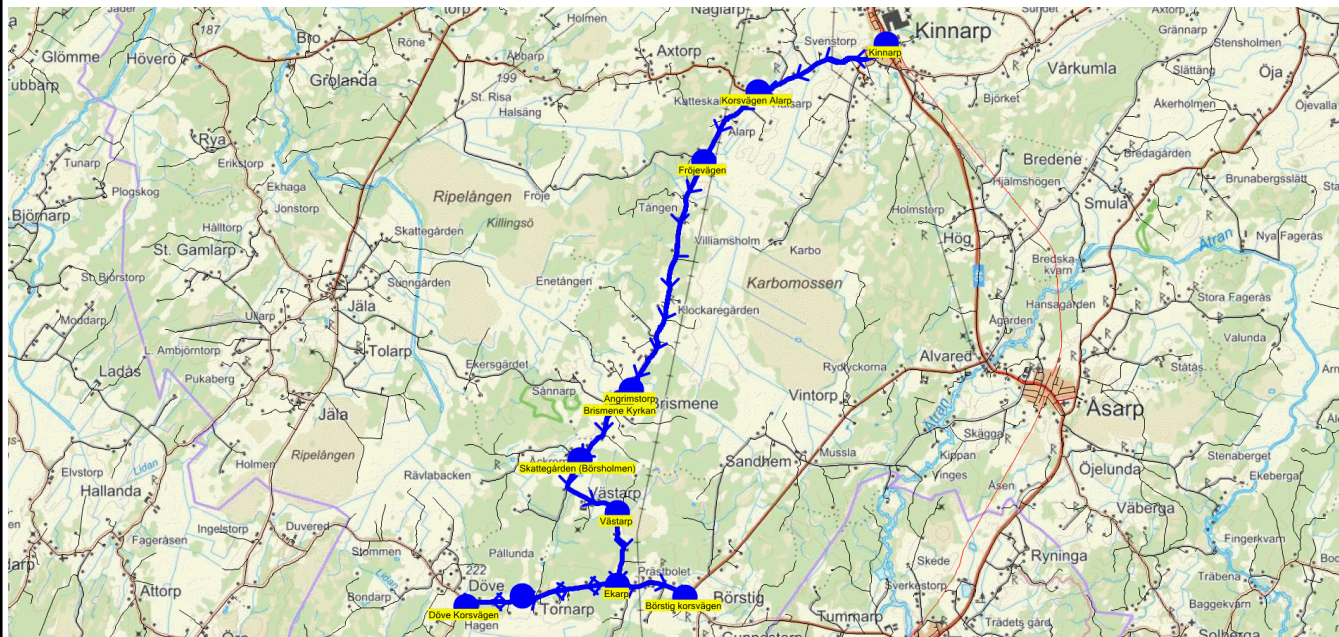

SKJUTS+

Entreprenör Buss i Väst AB

Läsår 22/23

2022-06-22 08:50:15

Fordon 15 Buss 15

Turnr	Start kl	Slut kl	Linjesträckning			
M4470	17.00	17.37	Kinnarp - Korsvägen Alarp - Fröjevägen - Angrimstorp - Brismene Kyrkan - Skattegården (Börsholmen) - Västarp - Döve Korsvägen - Tornarp - Ekarp - Böstig korsvägen MÅNDAGAR			
PunktNr	Hållplats	Km-Ack	Tid	På	Av	Byte
41306	Kinnarp	0	17.00			
434	Korsvägen Alarp	2.49	17.05			
455	Fröjevägen	3.99	17.08			
458	Angrimstorp	8.04	17.15			
433	Brismene Kyrkan	8.29	17.16			
457	Skattegården (Börsholmen)	9.51	17.19			
432	Västarp	10.98	17.22			
401	Döve Korsvägen	14.84	17.29			
402	Tornarp	15.82	17.31			
404	Ekarp	17.42	17.34			
406	Böstig korsvägen	18.61	17.37			

SKJUTS+

Entreprenör Buss i Väst AB

Läsår 22/23

2022-06-22 08:50:17

Fordon 15 Buss 15

Turnr	Start kl	Slut kl	Linjesträckning			
TI4470	17.00	17.37	Kinnarp - Korsvägen Alarp - Fröjevägen - Angrimstorp - Brismene Kyrkan - Skattegården (Börsholmen) - Västarp - Döve Korsvägen - Tornarp - Ekarp - Börstig korsvägen TISDAGAR			
PunktNr	Hållplats	Km-Ack	Tid	På	Av	Byte
41306	Kinnarp	0	17.00			
434	Korsvägen Alarp	2.49	17.05			
455	Fröjevägen	3.99	17.08			
458	Angrimstorp	8.04	17.15			
433	Brismene Kyrkan	8.29	17.16			
457	Skattegården (Börsholmen)	9.51	17.19			
432	Västarp	10.98	17.22			
401	Döve Korsvägen	14.84	17.29			
402	Tornarp	15.82	17.31			
404	Ekarp	17.42	17.34			
406	Börstig korsvägen	18.61	17.37			